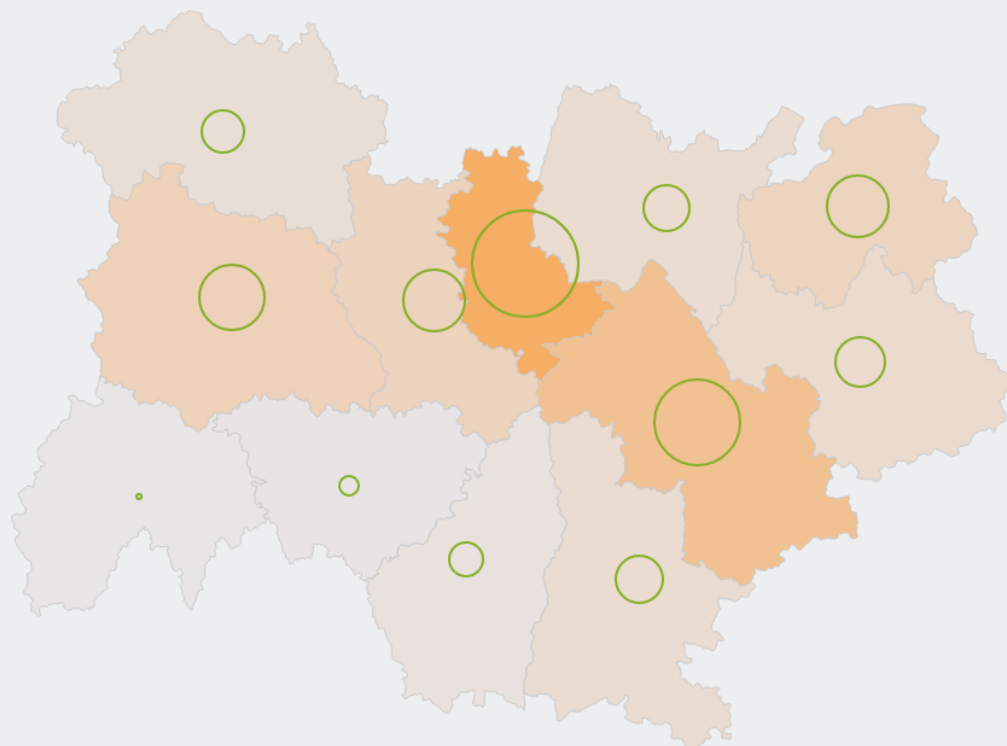

71 640

personnes exercent ce métier, soit

2,1 %

des emplois de la région en 2020

- 11 %

d'emploi entre 2008 et 2020 dans ce métier (+ 7 % tous métiers)

78 %

de femmes (48 % tous métiers)

LE NIVEAU DE FORMATION DES PERSONNES EXERÇANT CE MÉTIER

34 %

des personnes exerçant ce métier ont un diplôme d'études supérieures

LES PERSONNES EXERÇANT CE MÉTIER PAR DÉPARTEMENT

24,2 % des personnes exerçant ce métier se situent dans le département du Rhône (27,7 % tous métiers)

Personnes exerçant ce métier en %
0 10 20 30

Personnes exerçant ce métier

LES MÉTIERS À UN NIVEAU PLUS DÉTAILLÉ

93 % des personnes exerçant ce métier sont «Adjointes administratives de la fonction publique (y.c. enseignement)»