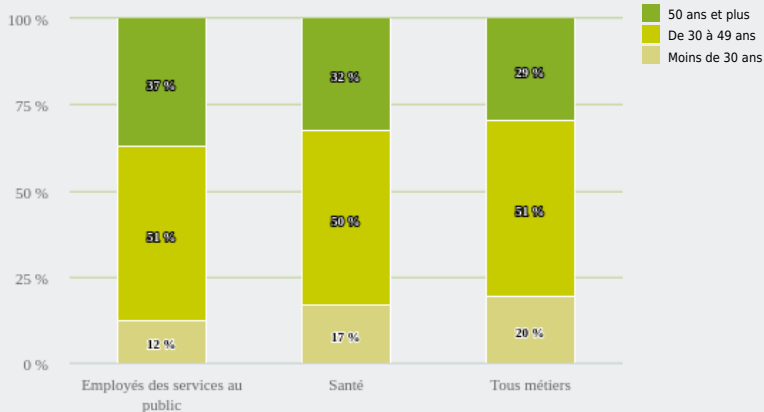

MÉTIERS

MÉTIERS DES DOMAINES D'EXCELLENCE
(DOMEX)

EMPLOYÉS DES SERVICES AU PUBLIC

EMPLOI

QUI EXERCE CE **MÉTIER** EN RÉGION ?

L'ÂGE DES PERSONNES EXERÇANT CE MÉTIER

38 %

des personnes exerçant ce métier ont 50 ans ou plus

71 640

personnes exercent ce métier, soit

2,1 %

des emplois de la région en 2020

- 11 %

d'emploi entre 2008 et 2020 dans ce métier (+ 7 % tous métiers)

78 %

de femmes (48 % tous métiers)