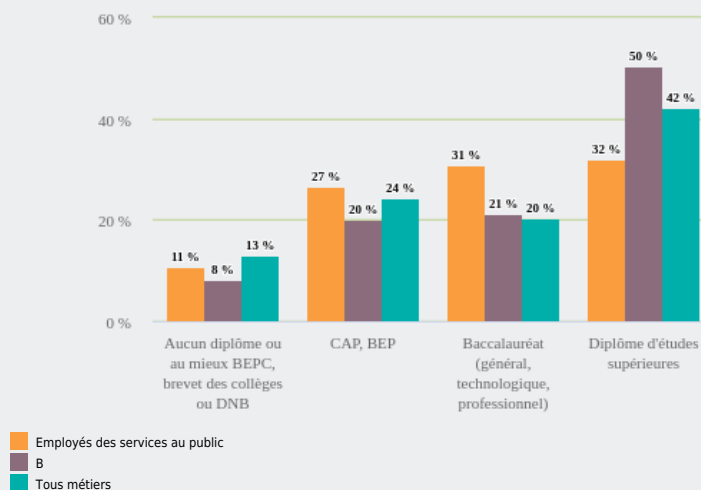

MÉTIERS

MÉTIERS DES DOMAINES D'EXCELLENCE
(DOMEX)

EMPLOYÉS DES SERVICES AU PUBLIC

EMPLOI

QUI EXERCE CE **MÉTIER** EN RÉGION ?

L'ÂGE DES PERSONNES EXERÇANT CE MÉTIER

38 %

des personnes exerçant ce métier ont 50 ans ou plus

71 640

personnes exercent ce métier, soit

2,1 %

des emplois de la région en 2020

- 11 %

d'emploi entre 2008 et 2020 dans ce métier (+ 7 % tous métiers)

78 %

de femmes (48 % tous métiers)

LE NIVEAU DE FORMATION DES PERSONNES EXERÇANT CE MÉTIER

34 %

des personnes exerçant ce métier ont un diplôme d'études supérieures

LES PERSONNES EXERÇANT CE MÉTIER PAR DÉPARTEMENT

24,2 % des personnes exerçant ce métier se situent dans le département du Rhône (27,7 % tous métiers)

Personnes exerçant ce métier en %
0 10 20 30

Personnes exerçant ce métier

LES MÉTIERS À UN NIVEAU PLUS DÉTAILLÉ

93 % des personnes exerçant ce métier sont «Adjointes administratives de la fonction publique (y.c. enseignement)»