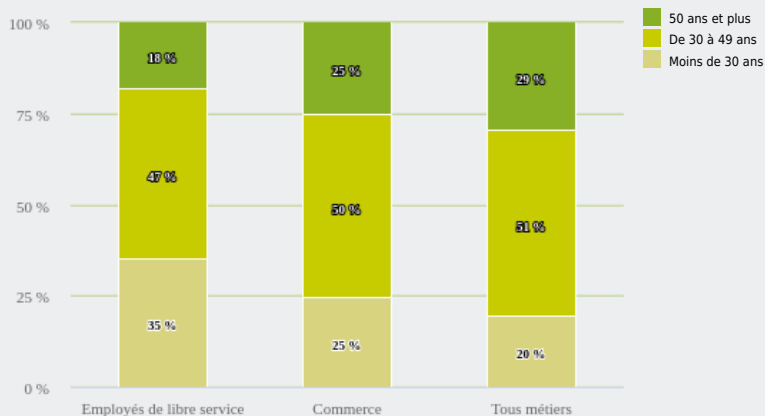

# MÉTIERS

MÉTIERS DES DOMAINES D'EXCELLENCE  
(DOMEX)

EMPLOYÉS DE LIBRE SERVICE

EMPLOI

QUI EXERCE CE **MÉTIER** EN RÉGION ?

### L'ÂGE DES PERSONNES EXERÇANT CE MÉTIER

**20 %**

des personnes exerçant ce métier ont 50 ans ou plus

**15 410**

personnes exercent ce métier, soit

**0,4 %**

des emplois de la région en 2020

**+ 29 %**

d'emploi entre 2008 et 2020 dans ce métier (+ 7 % tous métiers)

**57 %**

de femmes (48 % tous métiers)