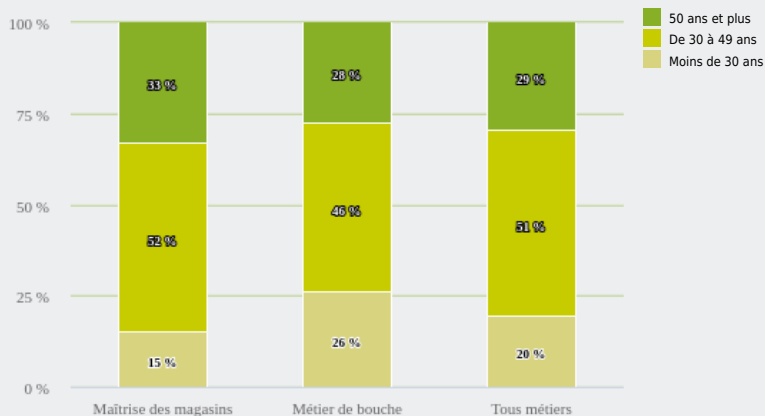

MÉTIERS

MÉTIERS DES DOMAINES D'EXCELLENCE
(DOMEX)

MAÎTRISE DES MAGASINS

EMPLOI

QUI EXERCE CE **MÉTIER** EN RÉGION ?

L'ÂGE DES PERSONNES EXERÇANT CE MÉTIER

34 %

des personnes exerçant ce métier ont 50 ans ou plus

55 080

personnes exercent ce métier, soit

1,6 %

des emplois de la région en 2020

- 3 %

d'emploi entre 2008 et 2020 dans ce métier (+ 7 % tous métiers)

50 %

de femmes (48 % tous métiers)