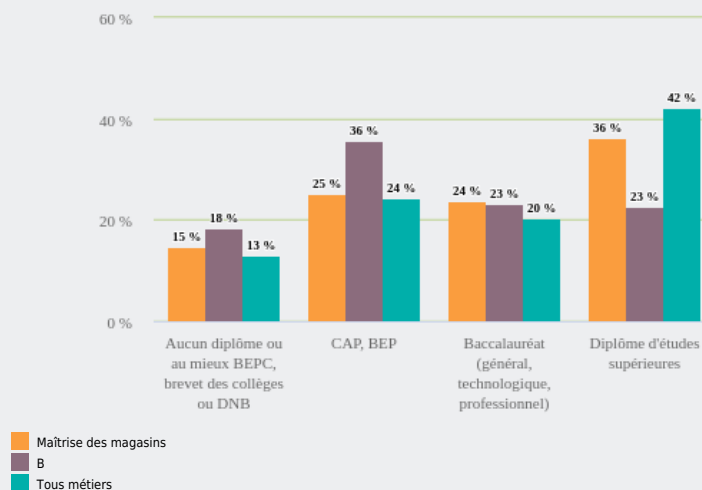

MÉTIERS

MÉTIERS DES DOMAINES D'EXCELLENCE
(DOMEX)

MAÎTRISE DES MAGASINS

EMPLOI

QUI EXERCE CE **MÉTIER** EN RÉGION ?

L'ÂGE DES PERSONNES EXERÇANT CE MÉTIER

34 %

des personnes exerçant ce métier ont 50 ans ou plus

55 080

personnes exercent ce métier, soit

1,6 %

des emplois de la région en 2020

- 3 %

d'emploi entre 2008 et 2020 dans ce métier (+ 7 % tous métiers)

50 %

de femmes (48 % tous métiers)

LE NIVEAU DE FORMATION DES PERSONNES EXERÇANT CE MÉTIER

38 %

des personnes exerçant ce métier ont un diplôme d'études supérieures

LES PERSONNES EXERÇANT CE MÉTIER PAR DÉPARTEMENT

23,7 % des personnes exerçant ce métier se situent dans le département du Rhône (27,7 % tous métiers)

Personnes exerçant ce métier en %
0 10 20 30

Personnes exerçant ce métier

LES MÉTIERS À UN NIVEAU PLUS DÉTAILLÉ

24 % des personnes exerçant ce métier sont «Chefs de petites surfaces de vente (salariés ou mandataires)»