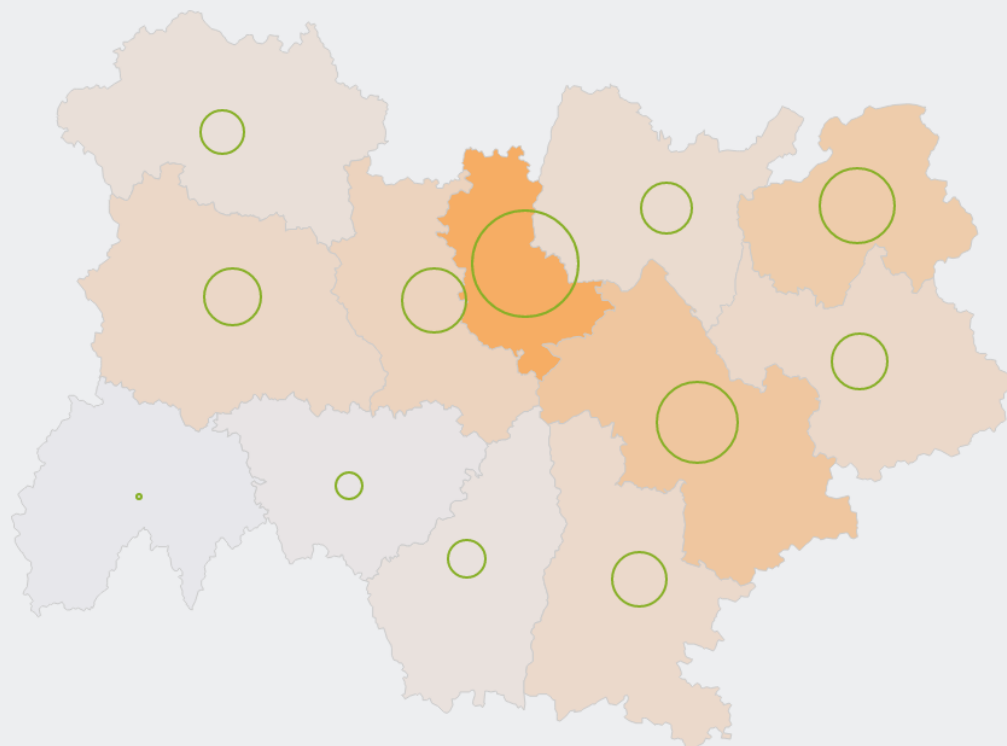

55 080

personnes exercent ce métier, soit

1,6 %

des emplois de la région en 2020

- 3 %

d'emploi entre 2008 et 2020 dans ce métier (+ 7 % tous métiers)

50 %

de femmes (48 % tous métiers)

LE NIVEAU DE FORMATION DES PERSONNES EXERÇANT CE MÉTIER

38 %

des personnes exerçant ce métier ont un diplôme d'études supérieures

LES PERSONNES EXERÇANT CE MÉTIER PAR DÉPARTEMENT

23,7 % des personnes exerçant ce métier se situent dans le département du Rhône (27,7 % tous métiers)

Personnes exerçant ce métier en %
0 10 20 30

Personnes exerçant ce métier

LES MÉTIERS À UN NIVEAU PLUS DÉTAILLÉ

24 % des personnes exerçant ce métier sont «Chefs de petites surfaces de vente (salariés ou mandataires)»