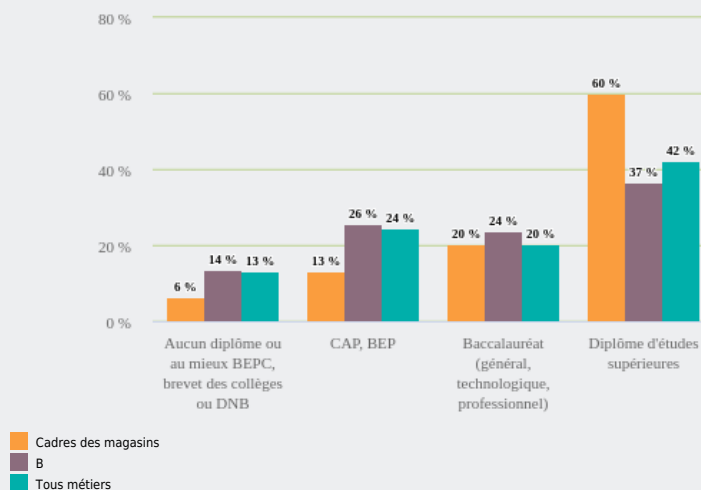

MÉTIERS

MÉTIERS DES DOMAINES D'EXCELLENCE
(DOMEX)

CADRES DES MAGASINS

EMPLOI

QUI EXERCE CE **MÉTIER** EN RÉGION ?

L'ÂGE DES PERSONNES EXERÇANT CE MÉTIER

24 %

des personnes exerçant ce métier ont 50 ans ou plus

6 230

personnes exercent ce métier, soit

0,2 %

des emplois de la région en 2020

+ 9 %

d'emploi entre 2008 et 2020 dans ce métier (+ 7 % tous métiers)

30 %

de femmes (48 % tous métiers)

LE NIVEAU DE FORMATION DES PERSONNES EXERÇANT CE MÉTIER

63 %

des personnes exerçant ce métier ont un diplôme d'études supérieures

LES PERSONNES EXERÇANT CE MÉTIER PAR DÉPARTEMENT

30,1 % des personnes exerçant ce métier se situent dans le département du Rhône (27,7 % tous métiers)

Personnes exerçant ce métier en %
0 10 20 30 40
Personnes exerçant ce métier

LES MÉTIERS À UN NIVEAU PLUS DÉTAILLÉ

100 % des personnes exerçant ce métier sont «Cadres de l'exploitation des magasins de vente du commerce de détail»