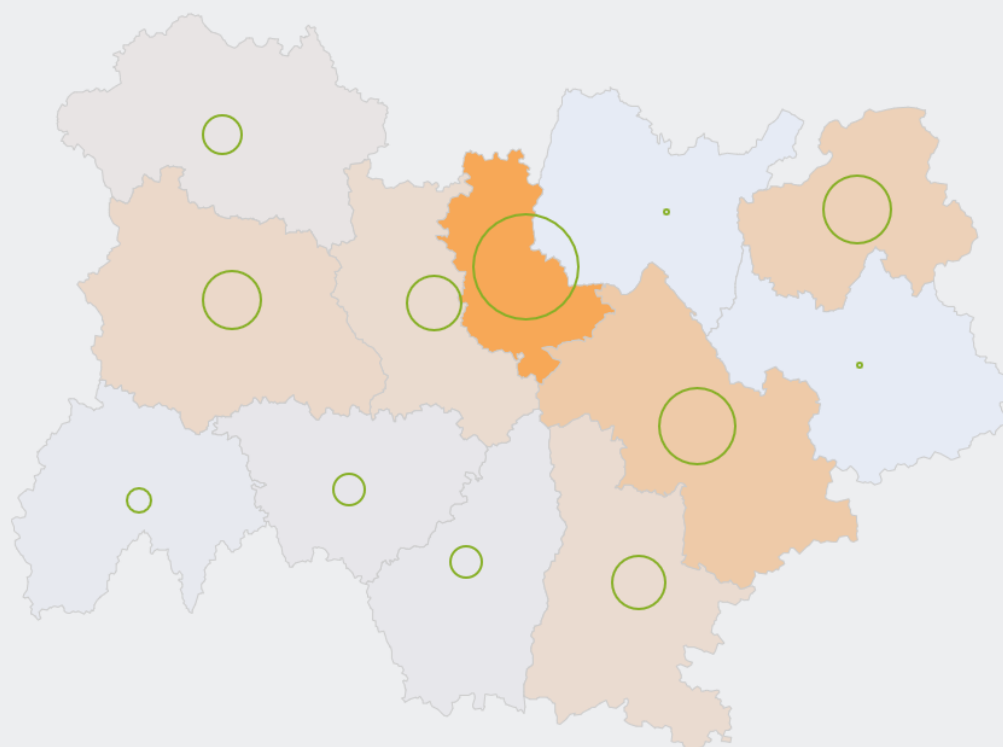

6 230

personnes exercent ce métier, soit

0,2 %

des emplois de la région en 2020

+ 9 %

d'emploi entre 2008 et 2020 dans ce métier (+ 7 % tous métiers)

30 %

de femmes (48 % tous métiers)

LE NIVEAU DE FORMATION DES PERSONNES EXERÇANT CE MÉTIER

63 %

des personnes exerçant ce métier ont un diplôme d'études supérieures

LES PERSONNES EXERÇANT CE MÉTIER PAR DÉPARTEMENT

30,1 % des personnes exerçant ce métier se situent dans le département du Rhône (27,7 % tous métiers)

Personnes exerçant ce métier en %
0 10 20 30 40
Personnes exerçant ce métier

LES MÉTIERS À UN NIVEAU PLUS DÉTAILLÉ

100 % des personnes exerçant ce métier sont «Cadres de l'exploitation des magasins de vente du commerce de détail»