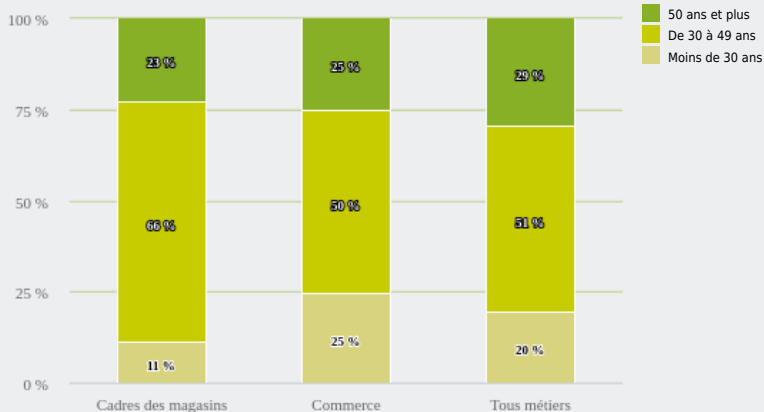

MÉTIERS

MÉTIERS DES DOMAINES D'EXCELLENCE
(DOMEX)

CADRES DES MAGASINS

EMPLOI

QUI EXERCE CE **MÉTIER** EN RÉGION ?

L'ÂGE DES PERSONNES EXERÇANT CE MÉTIER

24 %

des personnes exerçant ce métier ont 50 ans ou plus

6 230

personnes exercent ce métier, soit

0,2 %

des emplois de la région en 2020

+ 9 %

d'emploi entre 2008 et 2020 dans ce métier (+ 7 % tous métiers)

30 %

de femmes (48 % tous métiers)