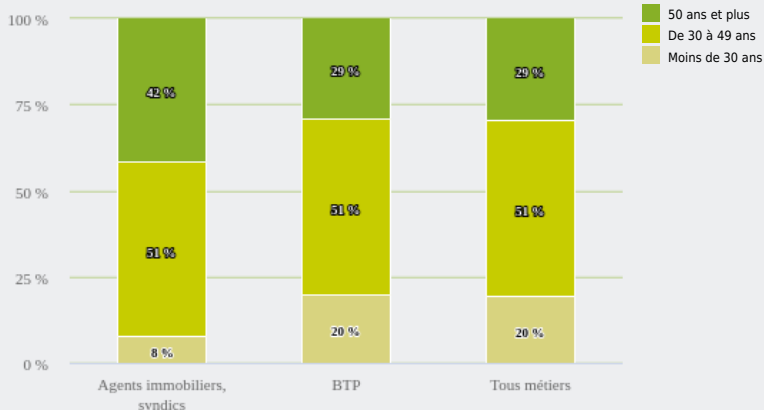

MÉTIERS

MÉTIERS DES DOMAINES D'EXCELLENCE
(DOMEX)

AGENTS IMMOBILIERS, SYNDICS

EMPLOI

QUI EXERCE CE **MÉTIER** EN RÉGION ?

L'ÂGE DES PERSONNES EXERÇANT CE MÉTIER

40 %

des personnes exerçant ce métier ont 50 ans ou plus

11 410

personnes exercent ce métier, soit

0,3 %

des emplois de la région en 2020

+ 82 %

d'emploi entre 2008 et 2020 dans ce métier (+ 7 % tous métiers)

43 %

de femmes (48 % tous métiers)