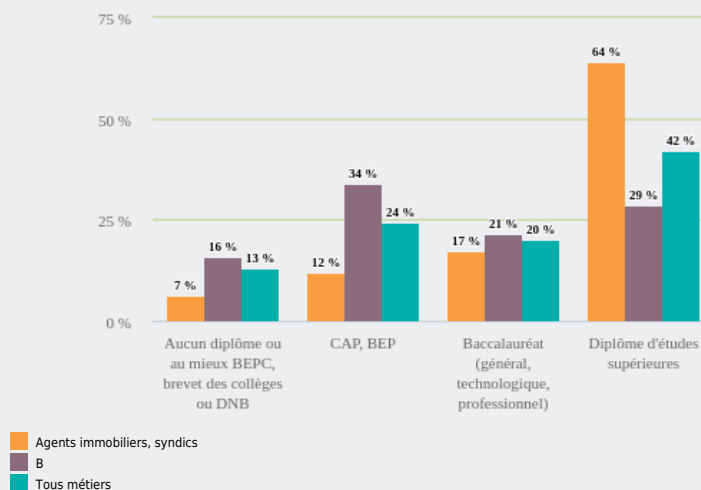

MÉTIERS

MÉTIERS DES DOMAINES D'EXCELLENCE
(DOMEX)

AGENTS IMMOBILIERS, SYNDICS

EMPLOI

QUI EXERCE CE **MÉTIER** EN RÉGION ?

L'ÂGE DES PERSONNES EXERÇANT CE MÉTIER

40 %

des personnes exerçant ce métier ont 50 ans ou plus

11 410

personnes exercent ce métier, soit

0,3 %

des emplois de la région en 2020

+ 82 %

d'emploi entre 2008 et 2020 dans ce métier (+ 7 % tous métiers)

43 %

de femmes (48 % tous métiers)

LE NIVEAU DE FORMATION DES PERSONNES EXERÇANT CE MÉTIER

66 %

des personnes exerçant ce métier ont un diplôme d'études supérieures

LES PERSONNES EXERÇANT CE MÉTIER PAR DÉPARTEMENT

35,9 % des personnes exerçant ce métier se situent dans le département du Rhône (27,7 % tous métiers)