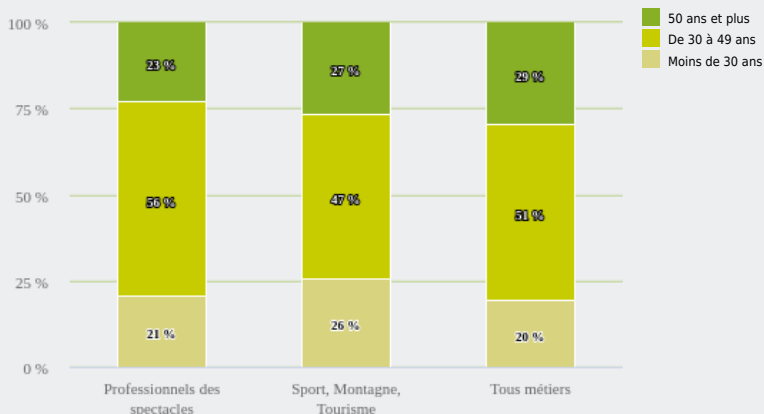

MÉTIERS

MÉTIERS DES DOMAINES D'EXCELLENCE
(DOMEX)

PROFESSIONNELS DES SPECTACLES

EMPLOI

QUI EXERCE CE **MÉTIER** EN RÉGION ?

L'ÂGE DES PERSONNES EXERÇANT CE MÉTIER

23 %

des personnes exerçant ce métier ont 50 ans ou plus

11 620

personnes exercent ce métier, soit

0,3 %

des emplois de la région en 2020

+ 30 %

d'emploi entre 2008 et 2020 dans ce métier (+ 7 % tous métiers)

33 %

de femmes (48 % tous métiers)