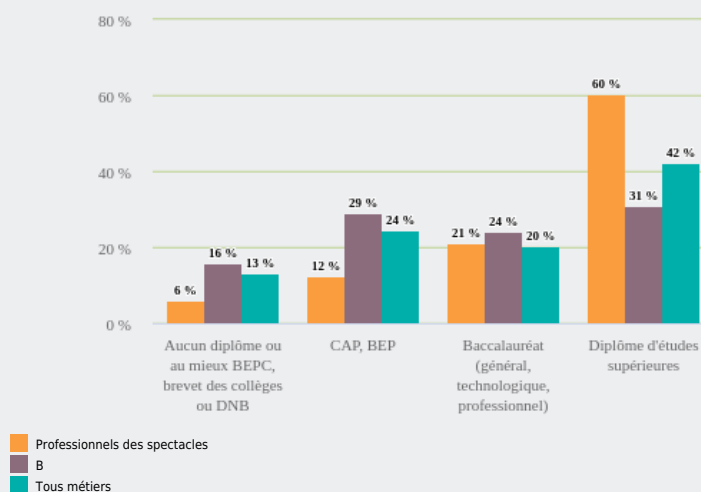

MÉTIERS

MÉTIERS DES DOMAINES D'EXCELLENCE
(DOMEX)

PROFESSIONNELS DES SPECTACLES

EMPLOI

QUI EXERCE CE **MÉTIER** EN RÉGION ?

L'ÂGE DES PERSONNES EXERÇANT CE MÉTIER

23 %

des personnes exerçant ce métier ont 50 ans ou plus

11 620

personnes exercent ce métier, soit

0,3 %

des emplois de la région en 2020

+ 30 %

d'emploi entre 2008 et 2020 dans ce métier (+ 7 % tous métiers)

33 %

de femmes (48 % tous métiers)

LE NIVEAU DE FORMATION DES PERSONNES EXERÇANT CE MÉTIER

62 %

des personnes exerçant ce métier ont un diplôme d'études supérieures

LES PERSONNES EXERÇANT CE MÉTIER PAR DÉPARTEMENT

40,9 % des personnes exerçant ce métier se situent dans le département du Rhône (27,7 % tous métiers)

LES MÉTIERS À UN NIVEAU PLUS DÉTAILLÉ

43 % des personnes exerçant ce métier sont «Assistants techniques de la réalisation des spectacles vivants et audiovisuels (indépendants ou salariés)»

LES PUBLICS DU PIC EXERÇANT CE MÉTIER