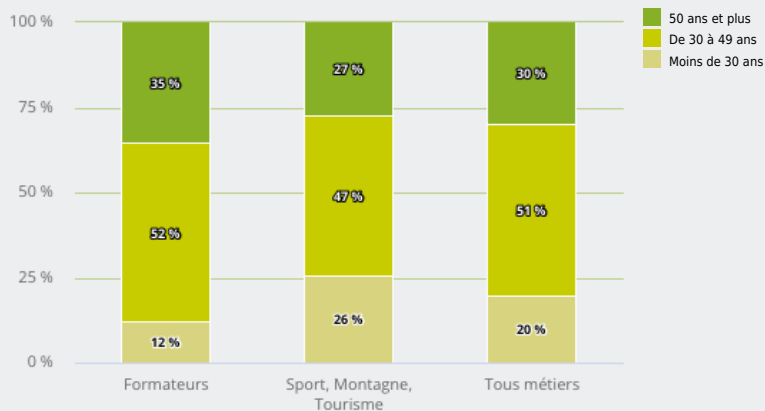

## EMPLOI

QUI EXERCE CE **MÉTIER** EN RÉGION ?

### L'ÂGE DES PERSONNES EXERÇANT CE MÉTIER

**36 %**

des personnes exerçant ce métier ont 50 ans ou plus

**22 970**

personnes exercent ce métier, soit

**0,7 %**

des emplois de la région en 2020

**+ 22 %**

d'emploi entre 2008 et 2020 dans ce métier (+ 7 % tous métiers)

**53 %**

de femmes (48 % tous métiers)