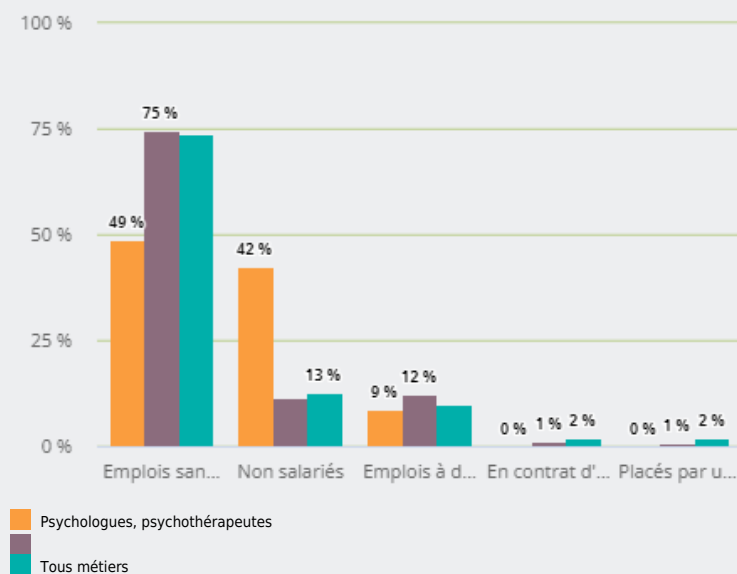

MÉTIERS

MÉTIERS DES DOMAINES D'EXCELLENCE
(DOMEX)

PSYCHOLOGUES, PSYCHOTHÉRAPEUTES

EMPLOI

QUELLES SONT **LES CONDITIONS D'EMPLOI DANS CE MÉTIER** EN RÉGION ?

LE STATUT ET LE TYPE DE CONTRAT¹ DES PERSONNES EXERÇANT CE MÉTIER

91 %

des personnes exerçant ce métier sont en emploi stable

47 %

des personnes exerçant ce métier sont non salariées (13 % tous métiers)

55 %

des personnes exerçant ce métier travaillent à temps partiel (18 % tous métiers)

La moitié des salariés exerçant ce métier gagnent plus de

2 242 €

net par mois à temps plein (1 780 € tous métiers)

LA CATÉGORIE SOCIOPROFESSIONNELLE DES PERSONNES EXERÇANT CE MÉTIER

100 %

des personnes exerçant ce métier appartiennent à la catégorie «Cadres et professions intellectuelles supérieures»