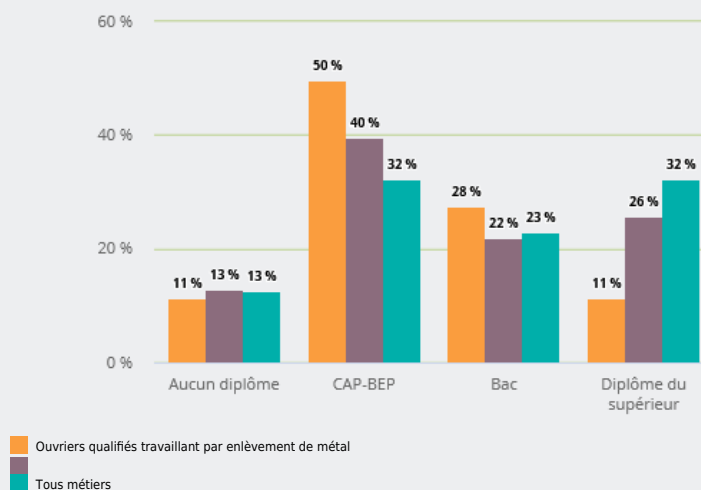

LE NIVEAU DE FORMATION DES DEMANDEURS D'EMPLOI POSITIONNÉS SUR CE MÉTIER

47 %

des demandeurs d'emploi inscrits sur ce métier ont un niveau «CAP-BEP»