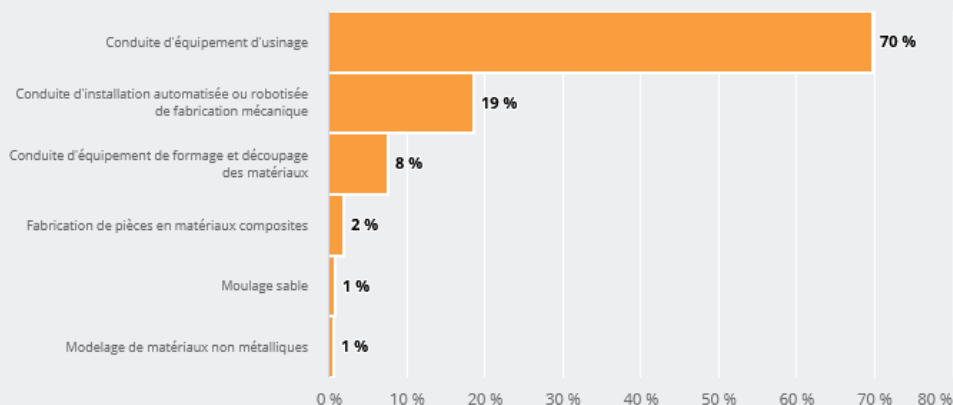

### LE NIVEAU DE QUALIFICATION DES DEMANDEURS D'EMPLOI POSITIONNÉS SUR CE MÉTIER

**62 %**

des demandeurs d'emploi inscrits sur ce métier ont une qualification de «ouvrier Qualifié»

### L'ANCIENNETÉ D'INSCRIPTION DES DEMANDEURS D'EMPLOI POSITIONNÉS SUR CE MÉTIER

**52 %**

des demandeurs d'emploi inscrits sur ce métier ont une ancienneté de «Moins d'un an»

### LE MÉTIER RECHERCHÉ À UN NIVEAU PLUS DÉTAILLÉ

**70 %**

des demandeurs d'emploi sont inscrits sur le Rome «Conduite d'équipement d'usinage»