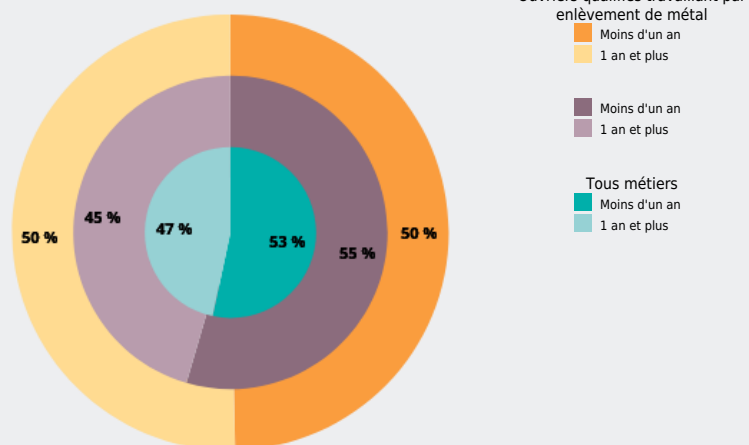

### LE NIVEAU DE FORMATION DES DEMANDEURS D'EMPLOI POSITIONNÉS SUR CE MÉTIER

**47 %**

des demandeurs d'emploi inscrits sur ce métier ont un niveau «CAP-BEP»

### LE NIVEAU DE QUALIFICATION DES DEMANDEURS D'EMPLOI POSITIONNÉS SUR CE MÉTIER

**62 %**

des demandeurs d'emploi inscrits sur ce métier ont une qualification de «ouvrier Qualifié»

### L'ANCIENNETÉ D'INSCRIPTION DES DEMANDEURS D'EMPLOI POSITIONNÉS SUR CE MÉTIER

**52 %**

des demandeurs d'emploi inscrits sur ce métier ont une ancienneté de «Moins d'un an»