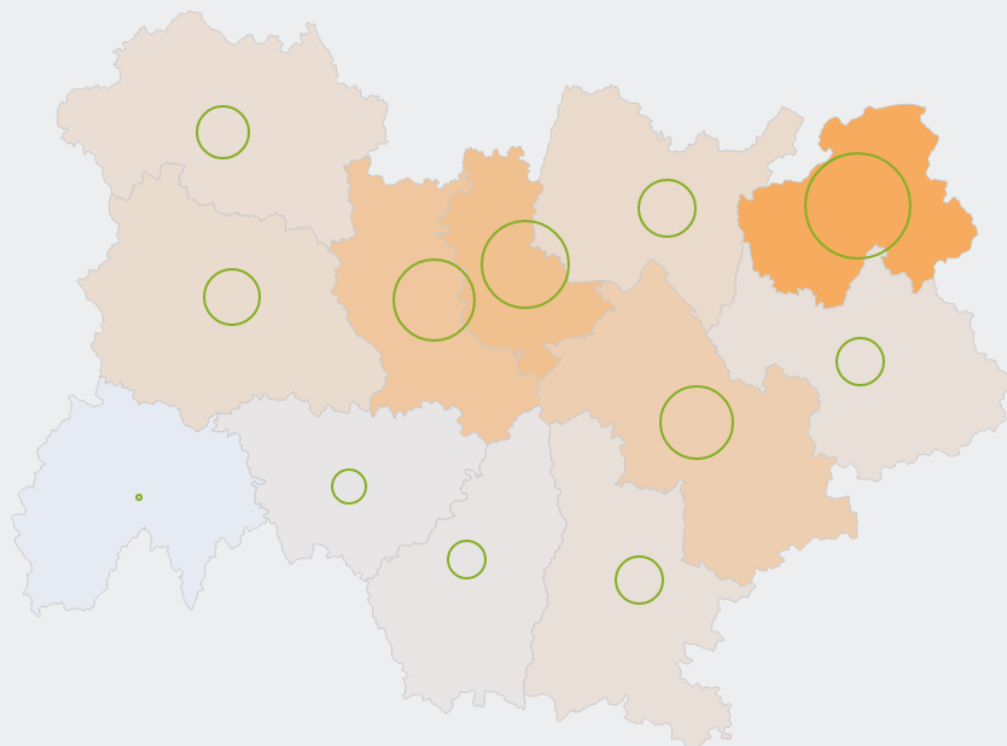

### LE MÉTIER RECHERCHÉ À UN NIVEAU PLUS DÉTAILLÉ

**70 %**

des demandeurs d'emploi sont inscrits sur le Rome «Conduite d'équipement d'usinage»

### LES PERSONNES RECHERCHANT CE MÉTIER PAR DÉPARTEMENT

**25,9 %**

des personnes recherchant ce métier se situent dans le département de la Haute-Savoie (9,9 % tous métiers)