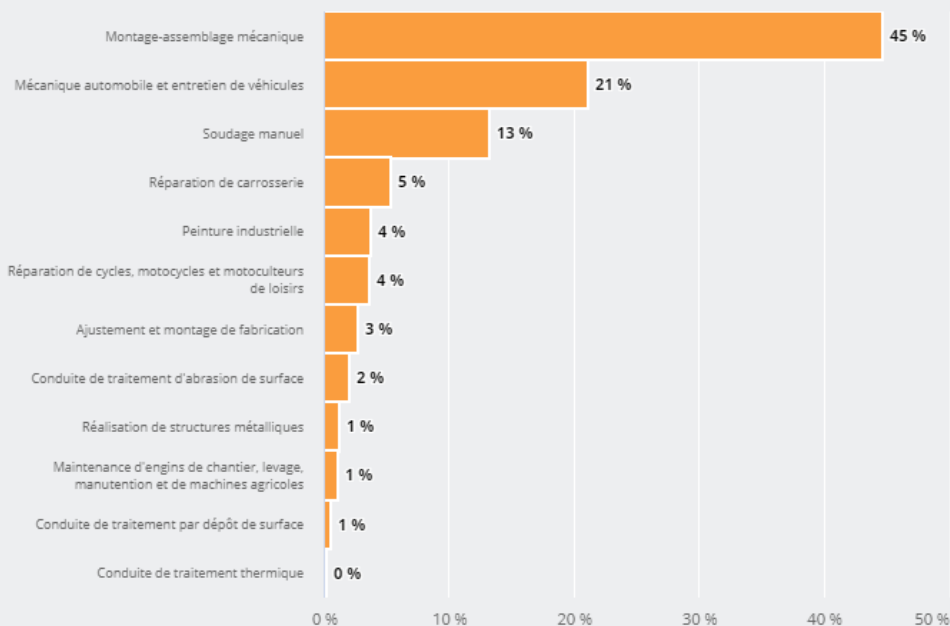

41 %

sont inscrits au chômage depuis un an ou plus (44 % tous métiers)

LE NIVEAU DE FORMATION DES DEMANDEURS D'EMPLOI POSITIONNÉS SUR CE MÉTIER

48 %

des demandeurs d'emploi inscrits sur ce métier ont un niveau «CAP-BEP»

20 %

sont des femmes (52 % tous métiers)

LE NIVEAU DE QUALIFICATION DES DEMANDEURS D'EMPLOI POSITIONNÉS SUR CE MÉTIER

58 %

des demandeurs d'emploi inscrits sur ce métier ont une qualification de «ouvrier Non Qualifié»

L'ANCIENNETÉ D'INSCRIPTION DES DEMANDEURS D'EMPLOI POSITIONNÉS SUR CE MÉTIER

59 %

des demandeurs d'emploi inscrits sur ce métier ont une ancienneté de «Moins d'un an»

LE MÉTIER RECHERCHÉ À UN NIVEAU PLUS DÉTAILLÉ

42 %

des demandeurs d'emploi sont inscrits sur le Rome «Montage-assemblage mécanique»

LES PERSONNES RECHERCHANT CE MÉTIER PAR DÉPARTEMENT

18,7 %

des personnes recherchant ce métier se situent dans le département de l'Isère (14,5 % tous métiers)