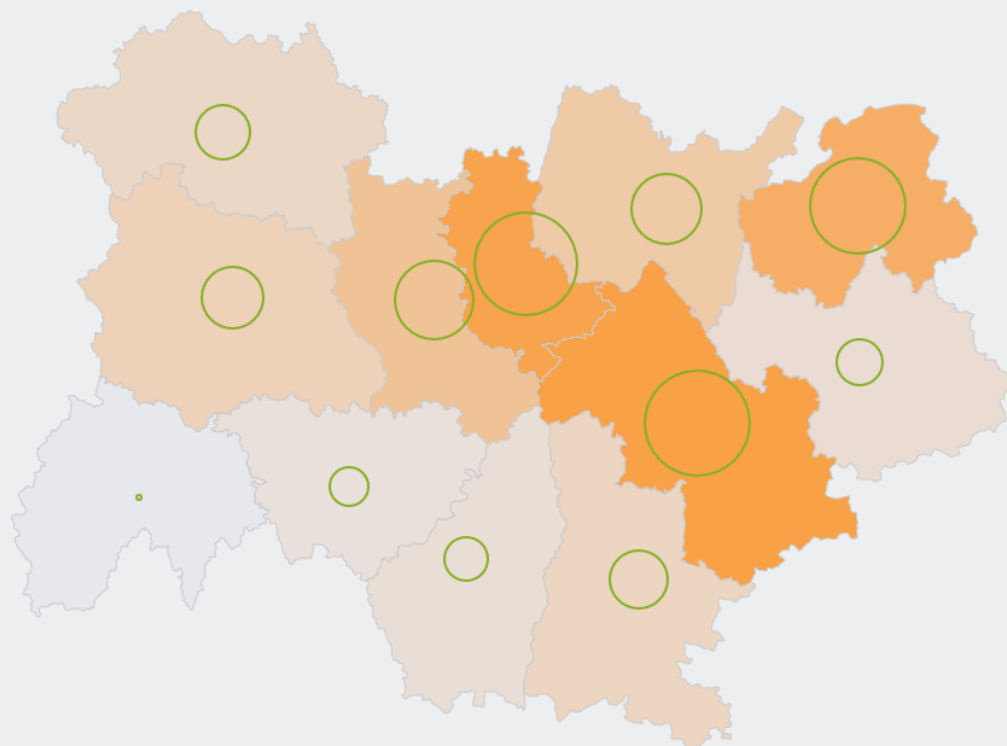

42 %

des demandeurs d'emploi sont inscrits sur le Rome «Montage-assemblage mécanique»

LES PERSONNES RECHERCHANT CE MÉTIER PAR DÉPARTEMENT

18,7 %

des personnes recherchant ce métier se situent dans le département de l'Isère (14,5 % tous métiers)