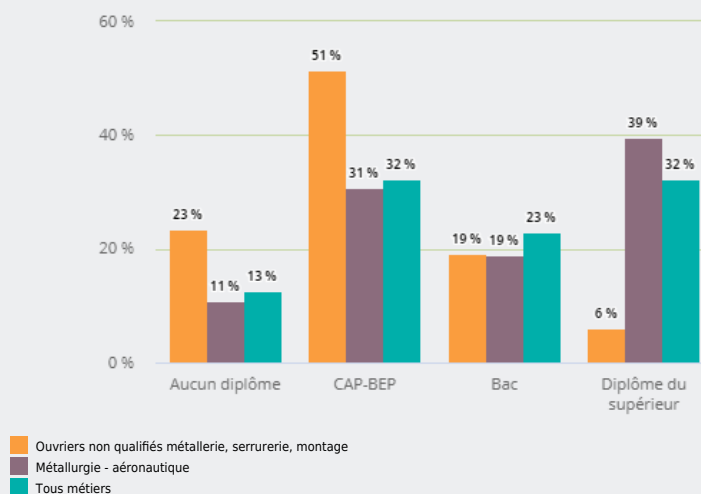

MÉTIERS

MÉTIERS DES DOMAINES D'EXCELLENCE
(DOMEX)

OUVRIERS NON QUALIFIÉS MÉTALLERIE, SERRURERIE,
MONTAGE

MARCHÉ DU TRAVAIL

QUI RECHERCHE **UN EMPLOI DANS CE MÉTIER** EN RÉGION ?

L'ÂGE DES DEMANDEURS D'EMPLOI POSITIONNÉS SUR CE MÉTIER

22 %

des demandeurs d'emploi inscrits sur ce métier ont 50 ans ou plus

4 030

demandeurs d'emploi recherchent un emploi dans ce métier, soit

0,7 %

de l'ensemble des demandeurs d'emploi

- 16 %

de demandeurs d'emploi entre 2017 et 2022 inscrits sur ce métier (- 8 % tous métiers)

41 %

sont inscrits au chômage depuis un an ou plus (44 % tous métiers)

LE NIVEAU DE FORMATION DES DEMANDEURS D'EMPLOI POSITIONNÉS SUR CE MÉTIER

48 %

des demandeurs d'emploi inscrits sur ce métier ont un niveau «CAP-BEP»