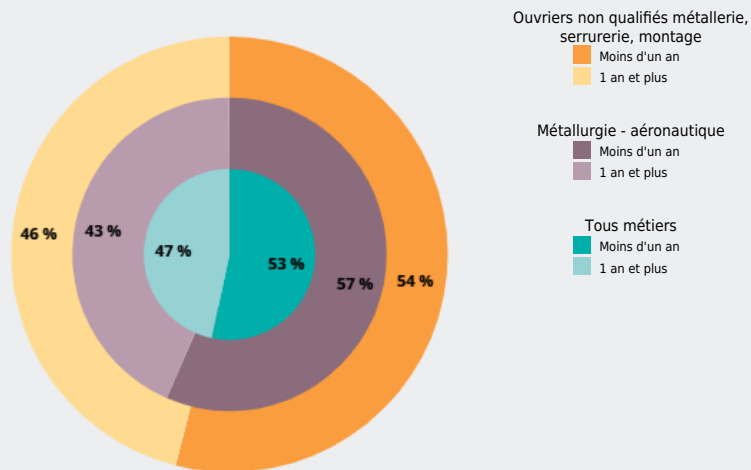

41 %

sont inscrits au chômage depuis un an ou plus (44 % tous métiers)

LE NIVEAU DE FORMATION DES DEMANDEURS D'EMPLOI POSITIONNÉS SUR CE MÉTIER

48 %

des demandeurs d'emploi inscrits sur ce métier ont un niveau «CAP-BEP»

20 %

sont des femmes (52 % tous métiers)

LE NIVEAU DE QUALIFICATION DES DEMANDEURS D'EMPLOI POSITIONNÉS SUR CE MÉTIER

58 %

des demandeurs d'emploi inscrits sur ce métier ont une qualification de «ouvrier Non Qualifié»

L'ANCIENNETÉ D'INSCRIPTION DES DEMANDEURS D'EMPLOI POSITIONNÉS SUR CE MÉTIER

59 %

des demandeurs d'emploi inscrits sur ce métier ont une ancienneté de «Moins d'un an»

LE MÉTIER RECHERCHÉ À UN NIVEAU PLUS DÉTAILLÉ