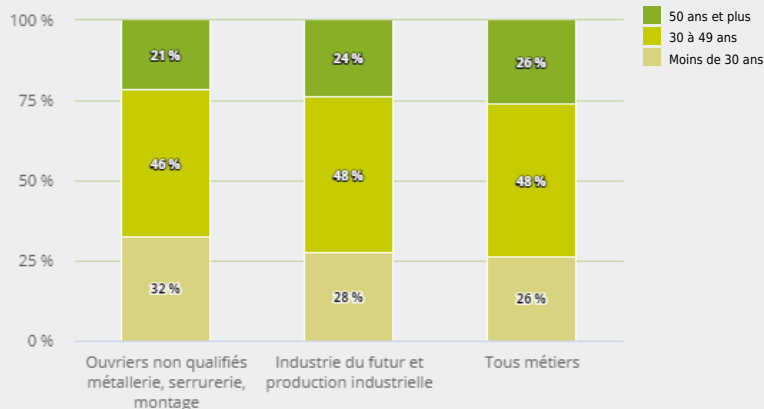

MÉTIERS

MÉTIERS DES DOMAINES D'EXCELLENCE
(DOMEX)

OUVRIERS NON QUALIFIÉS MÉTALLERIE, SERRURERIE,
MONTAGE

MARCHÉ DU TRAVAIL

QUI RECHERCHE **UN EMPLOI DANS CE MÉTIER** EN RÉGION ?

L'ÂGE DES DEMANDEURS D'EMPLOI POSITIONNÉS SUR CE MÉTIER

22 %

des demandeurs d'emploi inscrits sur ce métier ont 50 ans ou plus

4 030

demandeurs d'emploi recherchent un emploi dans ce métier, soit

0,7 %

de l'ensemble des demandeurs d'emploi

- 16 %

de demandeurs d'emploi entre 2017 et 2022 inscrits sur ce métier (- 8 % tous métiers)

41 %

sont inscrits au chômage depuis un an ou plus (44 % tous métiers)

LE NIVEAU DE FORMATION DES DEMANDEURS D'EMPLOI POSITIONNÉS SUR CE MÉTIER

48 %

des demandeurs d'emploi inscrits sur ce métier ont un niveau «CAP-BEP»