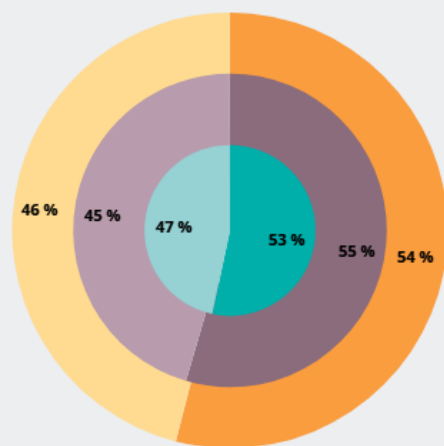

L'ANCIENNETÉ D'INSCRIPTION DES DEMANDEURS D'EMPLOI POSITIONNÉS SUR CE MÉTIER

51 %

des demandeurs d'emploi inscrits sur ce métier ont une ancienneté de «Moins d'un an»