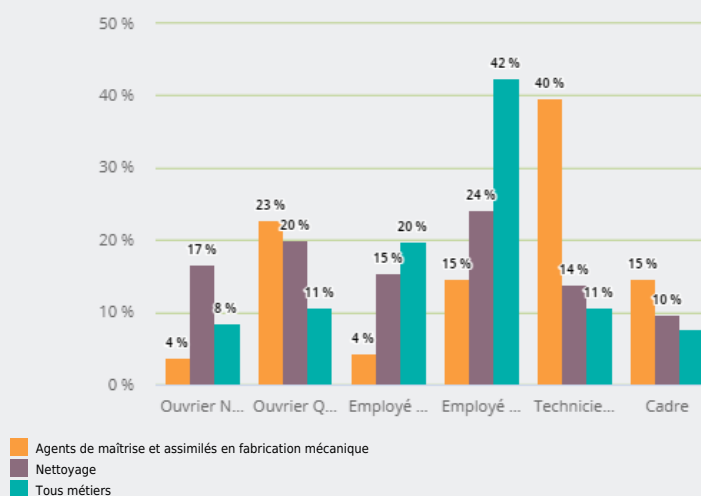

### L'ÂGE DES DEMANDEURS D'EMPLOI POSITIONNÉS SUR CE MÉTIER

**48 %**

des demandeurs d'emploi inscrits sur ce métier ont 50 ans ou plus

**120**

demandeurs d'emploi recherchent un emploi dans ce métier, soit

### LE NIVEAU DE FORMATION DES DEMANDEURS D'EMPLOI POSITIONNÉS SUR CE MÉTIER

**40 %**

des demandeurs d'emploi inscrits sur ce métier ont un niveau «CAP-BEP»

### LE NIVEAU DE QUALIFICATION DES DEMANDEURS D'EMPLOI POSITIONNÉS SUR CE MÉTIER

**53 %**

des demandeurs d'emploi inscrits sur ce métier ont une qualification de «technicien Agent Maîtrise»