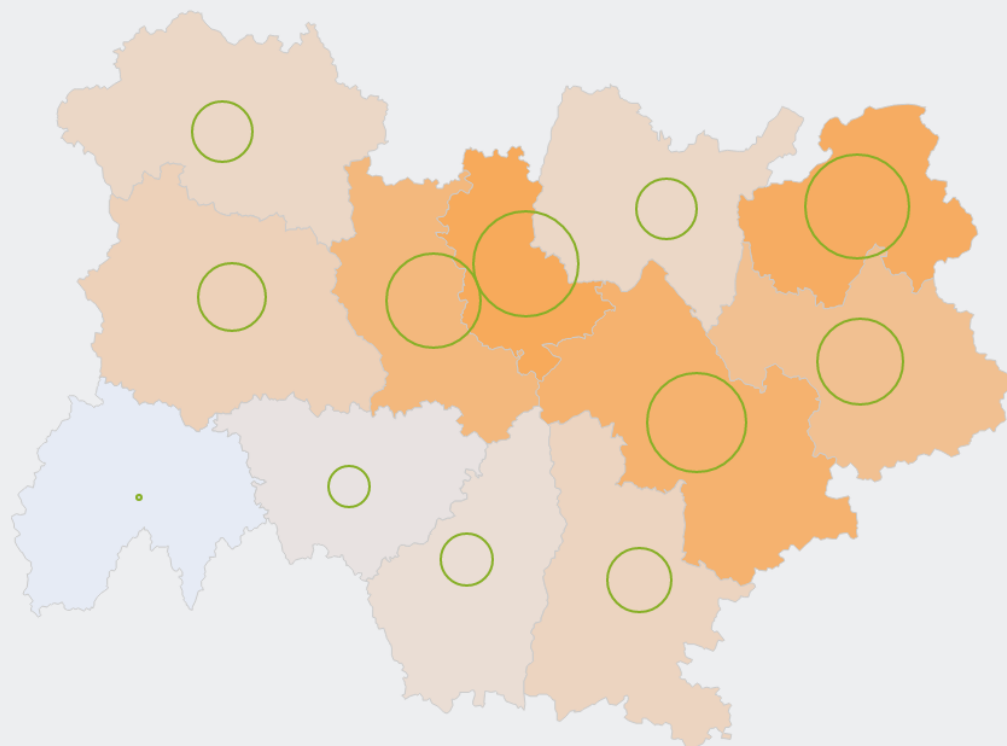

### LE MÉTIER RECHERCHÉ À UN NIVEAU PLUS DÉTAILLÉ

**100 %**

des demandeurs d'emploi sont inscrits sur le Rome «Pilotage d'unité élémentaire de production mécanique ou de travail des métaux»

### LES PERSONNES RECHERCHANT CE MÉTIER PAR DÉPARTEMENT

**21,7 %** des personnes recherchant ce métier se situent dans le département du Rhône (24,3 % tous métiers)