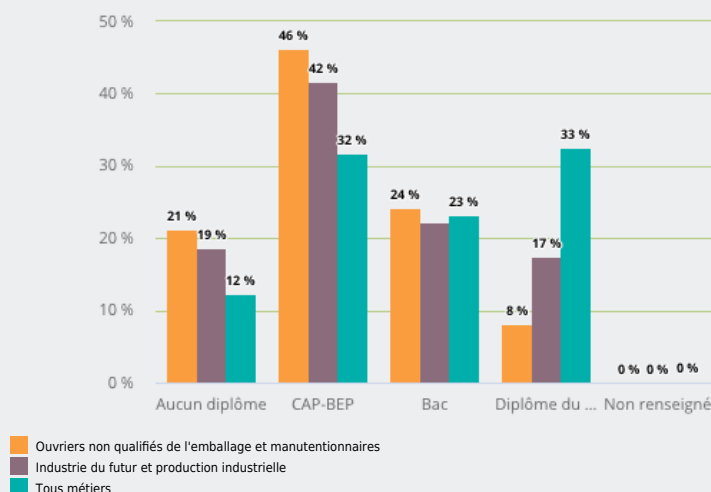

MÉTIERS

MÉTIERS DES DOMAINES D'EXCELLENCE
(DOMEX)

OUVRIERS NON QUALIFIÉS DE L'EMBALLAGE ET
MANUTENTIONNAIRES

MARCHÉ DU TRAVAIL

QUI RECHERCHE **UN EMPLOI DANS CE MÉTIER** EN RÉGION ?

L'ÂGE DES DEMANDEURS D'EMPLOI POSITIONNÉS SUR CE MÉTIER

16 %

des demandeurs d'emploi inscrits sur ce métier ont 50 ans ou plus

15 380

demandeurs d'emploi recherchent un emploi dans ce métier, soit

2,6 %

de l'ensemble des demandeurs d'emploi

- 1 %

de demandeurs d'emploi entre 2017 et 2022 inscrits sur ce métier (- 8 % tous métiers)

40 %

sont inscrits au chômage depuis un an ou plus (44 % tous métiers)

LE NIVEAU DE FORMATION DES DEMANDEURS D'EMPLOI POSITIONNÉS SUR CE MÉTIER

43 %

des demandeurs d'emploi inscrits sur ce métier ont un niveau «CAP-BEP»