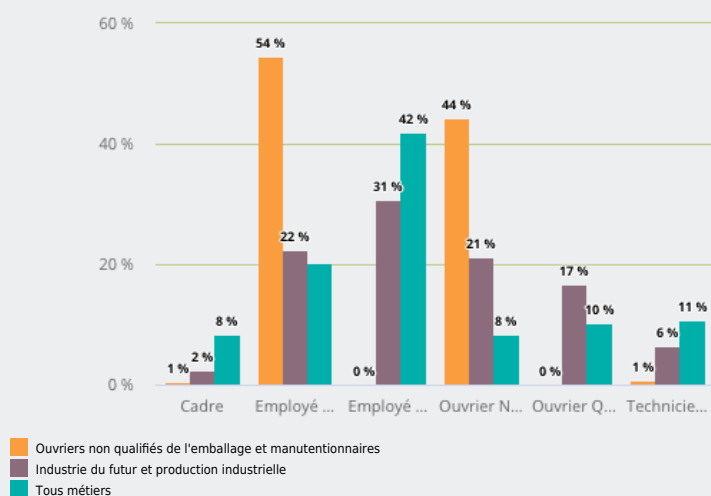

MÉTIERS

MÉTIERS DES DOMAINES D'EXCELLENCE
(DOMEX)

OUVRIERS NON QUALIFIÉS DE L'EMBALLAGE ET
MANUTENTIONNAIRES

MARCHÉ DU TRAVAIL

QUI RECHERCHE **UN EMPLOI DANS CE MÉTIER** EN RÉGION ?

L'ÂGE DES DEMANDEURS D'EMPLOI POSITIONNÉS SUR CE MÉTIER

16 %

des demandeurs d'emploi inscrits sur ce métier ont 50 ans ou plus

15 380

demandeurs d'emploi recherchent un emploi dans ce métier, soit

2,6 %

de l'ensemble des demandeurs d'emploi

- 1 %

de demandeurs d'emploi entre 2017 et 2022 inscrits sur ce métier (- 8 % tous métiers)

40 %

sont inscrits au chômage depuis un an ou plus (44 % tous métiers)

LE NIVEAU DE FORMATION DES DEMANDEURS D'EMPLOI POSITIONNÉS SUR CE MÉTIER

43 %

des demandeurs d'emploi inscrits sur ce métier ont un niveau «CAP-BEP»

18 %

sont des femmes (52 % tous métiers)

LE NIVEAU DE QUALIFICATION DES DEMANDEURS D'EMPLOI POSITIONNÉS SUR CE MÉTIER

58 %

des demandeurs d'emploi inscrits sur ce métier ont une qualification de «employé Non Qualifié»