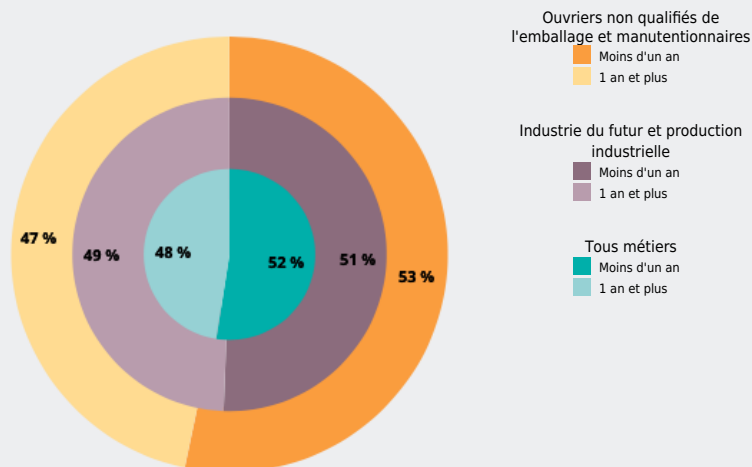

40 %

sont inscrits au chômage depuis un an ou plus (44 % tous métiers)

LE NIVEAU DE FORMATION DES DEMANDEURS D'EMPLOI POSITIONNÉS SUR CE MÉTIER

43 %

des demandeurs d'emploi inscrits sur ce métier ont un niveau «CAP-BEP»

18 %

sont des femmes (52 % tous métiers)

LE NIVEAU DE QUALIFICATION DES DEMANDEURS D'EMPLOI POSITIONNÉS SUR CE MÉTIER

58 %

des demandeurs d'emploi inscrits sur ce métier ont une qualification de «employé Non Qualifié»

L'ANCIENNETÉ D'INSCRIPTION DES DEMANDEURS D'EMPLOI POSITIONNÉS SUR CE MÉTIER

60 %

des demandeurs d'emploi inscrits sur ce métier ont une ancienneté de «Moins d'un an»

LE MÉTIER RECHERCHÉ À UN NIVEAU PLUS DÉTAILLÉ