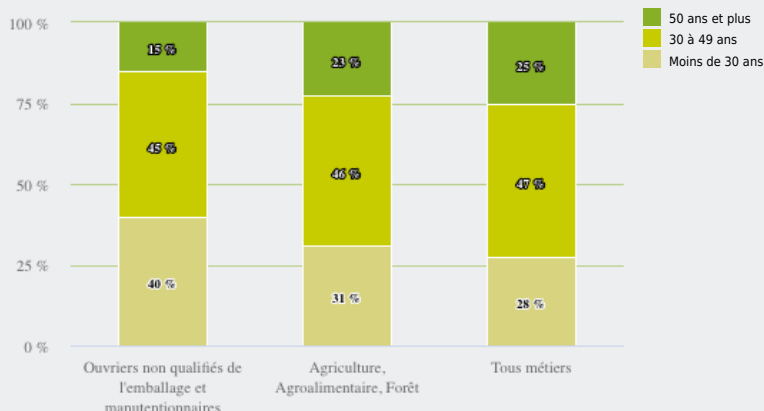

MÉTIERS

MÉTIERS DES DOMAINES D'EXCELLENCE
(DOMEX)

OUVRIERS NON QUALIFIÉS DE L'EMBALLAGE ET
MANUTENTIONNAIRES

MARCHÉ DU TRAVAIL

QUI RECHERCHE **UN EMPLOI DANS CE MÉTIER** EN RÉGION ?

L'ÂGE DES DEMANDEURS D'EMPLOI POSITIONNÉS SUR CE MÉTIER

16 %

des demandeurs d'emploi inscrits sur ce métier ont 50 ans ou plus

15 380

demandeurs d'emploi recherchent un emploi dans ce métier, soit

2,6 %

de l'ensemble des demandeurs d'emploi

- 1 %

de demandeurs d'emploi entre 2017 et 2022 inscrits sur ce métier (- 8 % tous métiers)

40 %

sont inscrits au chômage depuis un an ou plus (44 % tous métiers)

LE NIVEAU DE FORMATION DES DEMANDEURS D'EMPLOI POSITIONNÉS SUR CE MÉTIER

43 %

des demandeurs d'emploi inscrits sur ce métier ont un niveau «CAP-BEP»