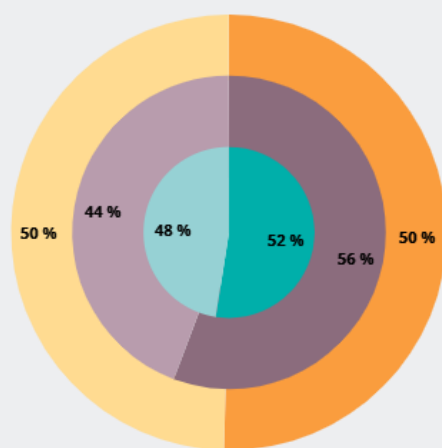

L'ÂGE DES DEMANDEURS D'EMPLOI POSITIONNÉS SUR CE MÉTIER

21 %

des demandeurs d'emploi inscrits sur ce métier ont 50 ans ou plus

2 220

demandeurs d'emploi recherchent un emploi dans ce métier, soit

0,4 %

de l'ensemble des demandeurs d'emploi

55 %

des demandeurs d'emploi inscrits sur ce métier ont un niveau «diplôme du supérieur»

8 %

sont des femmes (52 % tous métiers)

LE NIVEAU DE QUALIFICATION DES DEMANDEURS D'EMPLOI POSITIONNÉS SUR CE MÉTIER

56 %

des demandeurs d'emploi inscrits sur ce métier ont une qualification de «technicien Agent Maîtrise»

L'ANCIENNETÉ D'INSCRIPTION DES DEMANDEURS D'EMPLOI POSITIONNÉS SUR CE MÉTIER

58 %

des demandeurs d'emploi inscrits sur ce métier ont une ancienneté de «Moins d'un an»