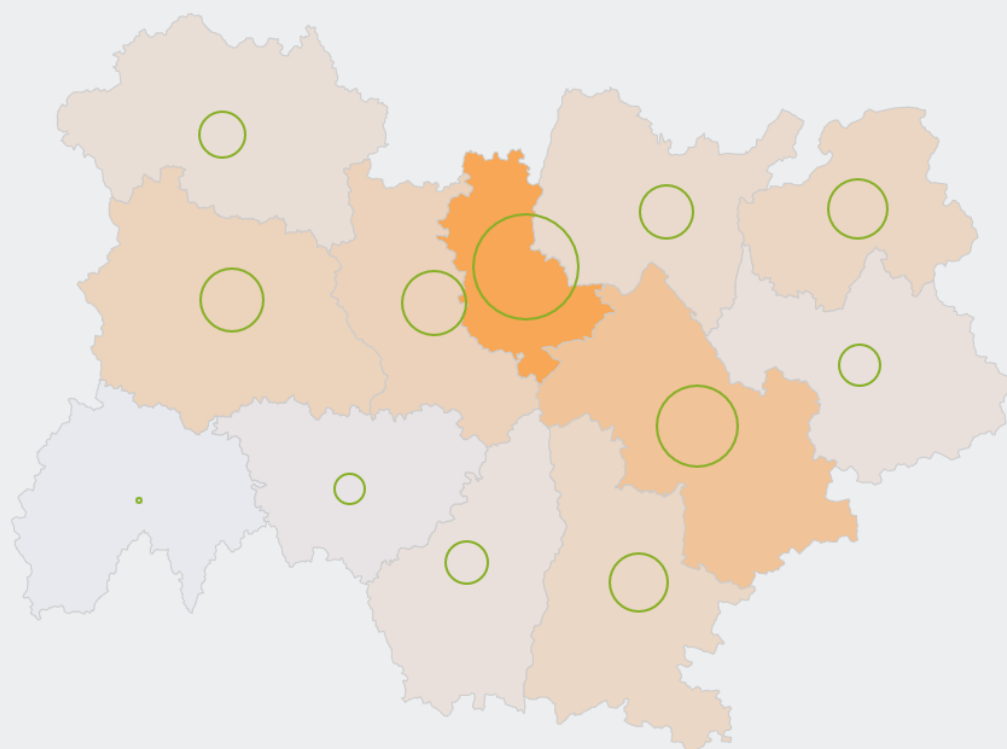

LE MÉTIER RECHERCHÉ À UN NIVEAU PLUS DÉTAILLÉ

73 %

des demandeurs d'emploi sont inscrits sur le Rome «Maintenance informatique et bureautique»

LES PERSONNES RECHERCHANT CE MÉTIER PAR DÉPARTEMENT

25,7 % des personnes recherchant ce métier se situent dans le département du Rhône (24,3 % tous métiers)