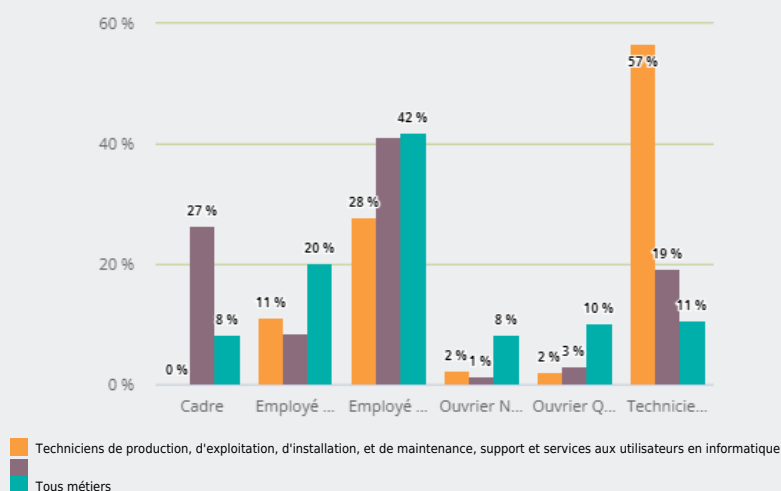

- 15 %

de demandeurs d'emploi entre 2017 et 2022 inscrits sur ce métier (- 8 % tous métiers)

42 %

sont inscrits au chômage depuis un an ou plus (44 % tous métiers)

LE NIVEAU DE FORMATION DES DEMANDEURS D'EMPLOI POSITIONNÉS SUR CE MÉTIER

55 %

des demandeurs d'emploi inscrits sur ce métier ont un niveau «diplôme du supérieur»

8 %

sont des femmes (52 % tous métiers)

LE NIVEAU DE QUALIFICATION DES DEMANDEURS D'EMPLOI POSITIONNÉS SUR CE MÉTIER

56 %

des demandeurs d'emploi inscrits sur ce métier ont une qualification de «technicien Agent Maîtrise»

L'ANCIENNETÉ D'INSCRIPTION DES DEMANDEURS D'EMPLOI POSITIONNÉS SUR CE MÉTIER

58 %

des demandeurs d'emploi inscrits sur ce métier ont une ancienneté de «Moins d'un an»