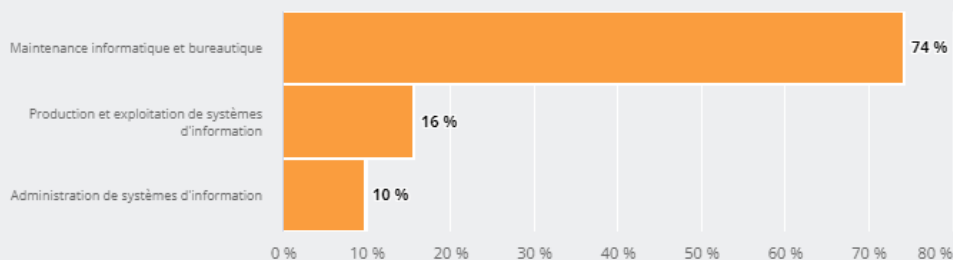

Techniciens de production, d'exploitation, d'installation, et de maintenance, support et services aux utilisateurs en informatique

Moins d'un an
1 an et plus

Moins d'un an
1 an et plus

Tous métiers
Moins d'un an
1 an et plus

LE MÉTIER RECHERCHÉ À UN NIVEAU PLUS DÉTAILLÉ

73 %

des demandeurs d'emploi sont inscrits sur le Rome «Maintenance informatique et bureautique»

LES PERSONNES RECHERCHANT CE MÉTIER PAR DÉPARTEMENT

25,7 % des personnes recherchant ce métier se situent dans le département du Rhône (24,3 % tous métiers)