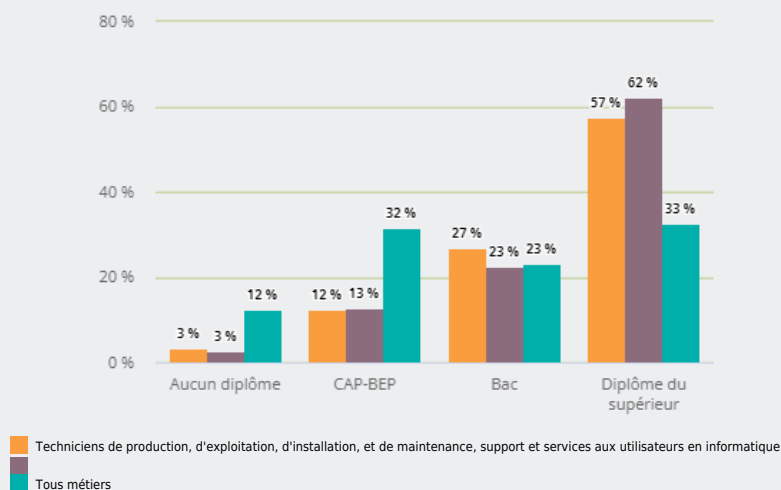

L'ÂGE DES DEMANDEURS D'EMPLOI POSITIONNÉS SUR CE MÉTIER

21 %

des demandeurs d'emploi inscrits sur ce métier ont 50 ans ou plus

2 220

demandeurs d'emploi recherchent un emploi dans ce métier, soit

0,4 %

de l'ensemble des demandeurs d'emploi

- 15 %

de demandeurs d'emploi entre 2017 et 2022 inscrits sur ce métier (- 8 % tous métiers)

42 %

sont inscrits au chômage depuis un an ou plus (44 % tous métiers)

LE NIVEAU DE FORMATION DES DEMANDEURS D'EMPLOI POSITIONNÉS SUR CE MÉTIER

55 %

des demandeurs d'emploi inscrits sur ce métier ont un niveau «diplôme du supérieur»

8 %

sont des femmes (52 % tous métiers)

LE NIVEAU DE QUALIFICATION DES DEMANDEURS D'EMPLOI POSITIONNÉS SUR CE MÉTIER