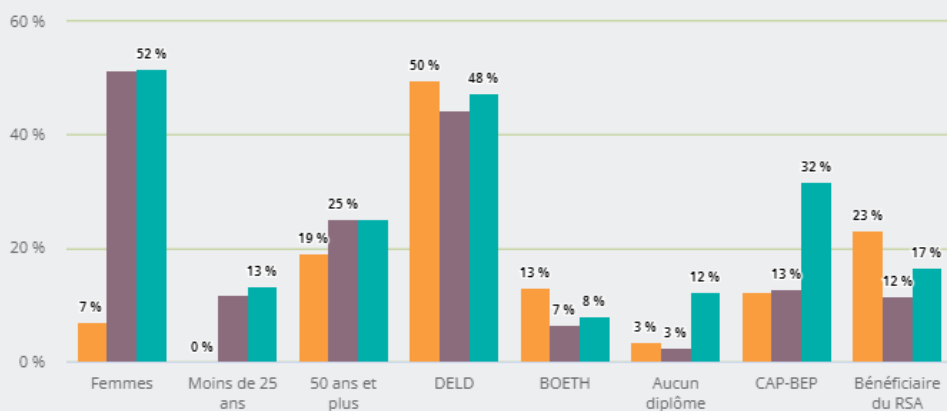

LE MÉTIER RECHERCHÉ À UN NIVEAU PLUS DÉTAILLÉ

73 %

des demandeurs d'emploi sont inscrits sur le Rome «Maintenance informatique et bureautique»

LES PERSONNES RECHERCHANT CE MÉTIER PAR DÉPARTEMENT

25,7 % des personnes recherchant ce métier se situent dans le département du Rhône (24,3 % tous métiers)

LES PUBLICS DU PIC POSITIONNÉS SUR CE MÉTIER

Métiers / Métiers des Domaines d'excellence (DOMEX): Techniciens de production, d'exploitation, d'installation, et de maintenance, support et services aux utilisateurs en informatique