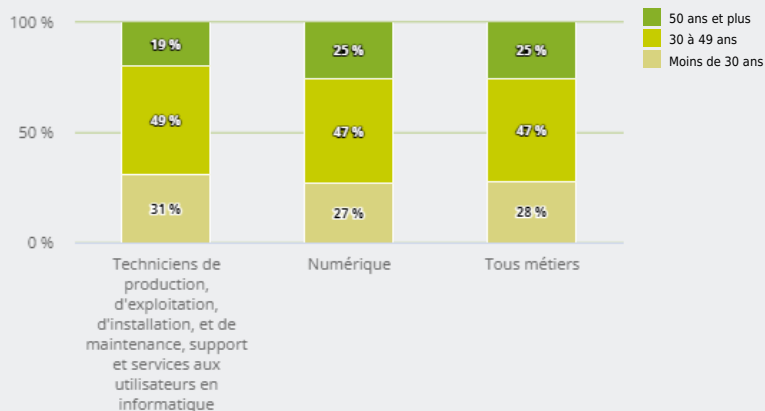

MÉTIERS

MÉTIERS DES DOMAINES D'EXCELLENCE
(DOMEX)

TECHNICIENS DE PRODUCTION, D'EXPLOITATION,
D'INSTALLATION, ET DE MAINTENANCE, SUPPORT ET
SERVICES AUX UTILISATEURS EN INFORMATIQUE

MARCHÉ DU TRAVAIL

QUI RECHERCHE **UN EMPLOI DANS CE MÉTIER** EN RÉGION ?

L'ÂGE DES DEMANDEURS D'EMPLOI POSITIONNÉS SUR CE MÉTIER

21 %

des demandeurs d'emploi inscrits sur ce métier ont 50 ans ou plus

2 220

demandeurs d'emploi recherchent un emploi dans ce métier, soit

0,4 %

de l'ensemble des demandeurs d'emploi