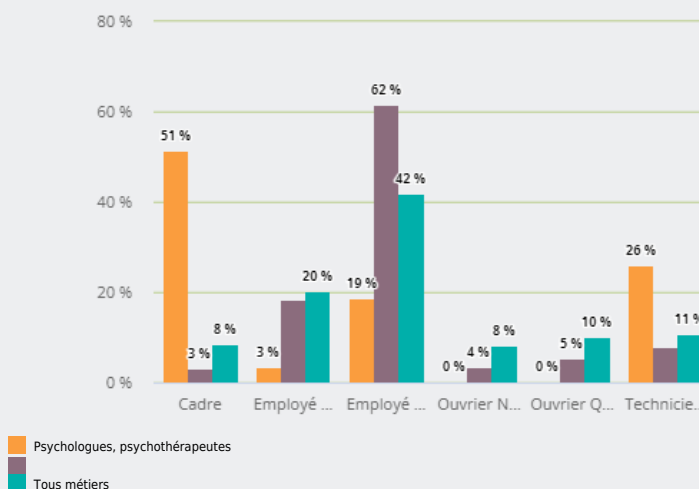

23 %

des demandeurs d'emploi inscrits sur ce métier ont 50 ans ou plus

1 270

demandeurs d'emploi recherchent un emploi dans ce métier, soit

0,2 %

de l'ensemble des demandeurs d'emploi

- 4 %

de demandeurs d'emploi entre 2017 et 2022 inscrits sur ce métier (- 8 % tous métiers)

47 %

sont inscrits au chômage depuis un an ou plus (44 % tous métiers)

LE NIVEAU DE FORMATION DES DEMANDEURS D'EMPLOI POSITIONNÉS SUR CE MÉTIER

93 %

des demandeurs d'emploi inscrits sur ce métier ont un niveau «diplôme du supérieur»

89 %

sont des femmes (52 % tous métiers)

LE NIVEAU DE QUALIFICATION DES DEMANDEURS D'EMPLOI POSITIONNÉS SUR CE MÉTIER

46 %

des demandeurs d'emploi inscrits sur ce métier ont une qualification de «cadre»

L'ANCIENNETÉ D'INSCRIPTION DES DEMANDEURS D'EMPLOI POSITIONNÉS SUR CE MÉTIER

53 %

des demandeurs d'emploi inscrits sur ce métier ont une ancienneté de «Moins d'un an»

LE MÉTIER RECHERCHÉ À UN NIVEAU PLUS DÉTAILLÉ

100 %

des demandeurs d'emploi sont inscrits sur le Rome «Psychologie»