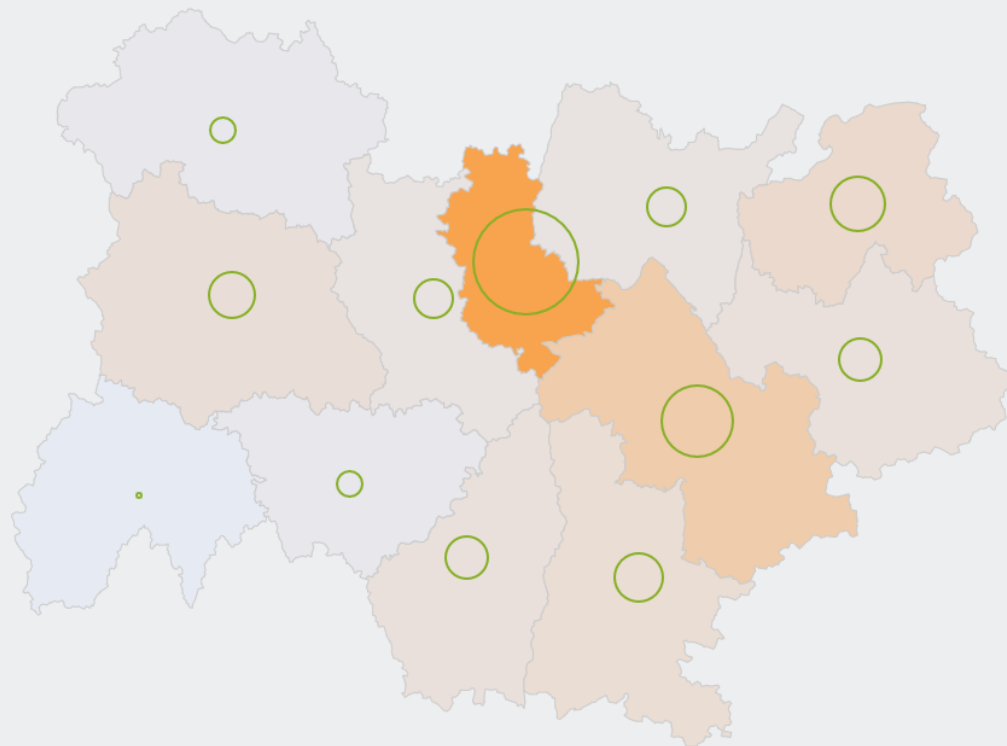

53 %

des demandeurs d'emploi inscrits sur ce métier ont une ancienneté de «Moins d'un an»

LE MÉTIER RECHERCHÉ À UN NIVEAU PLUS DÉTAILLÉ

100 %

des demandeurs d'emploi sont inscrits sur le Rome «Psychologie»

LES PERSONNES RECHERCHANT CE MÉTIER PAR DÉPARTEMENT

33,4 % des personnes recherchant ce métier se situent dans le département du Rhône (24,3 % tous métiers)

LES PUBLICS DU PIC POSITIONNÉS SUR CE MÉTIER

Source : Pôle emploi, Dares - Statistiques du marché du travail (STMT).