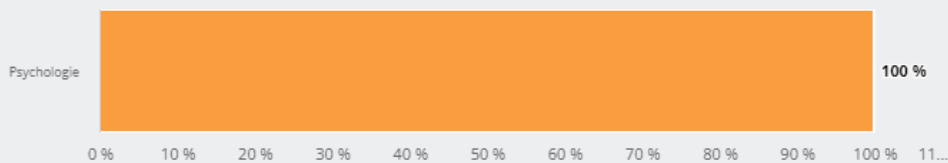

89 %

sont des femmes (52 % tous métiers)

LE NIVEAU DE QUALIFICATION DES DEMANDEURS D'EMPLOI POSITIONNÉS SUR CE MÉTIER

46 %

des demandeurs d'emploi inscrits sur ce métier ont une qualification de «cadre»

L'ANCIENNETÉ D'INSCRIPTION DES DEMANDEURS D'EMPLOI POSITIONNÉS SUR CE MÉTIER

53 %

des demandeurs d'emploi inscrits sur ce métier ont une ancienneté de «Moins d'un an»

LE MÉTIER RECHERCHÉ À UN NIVEAU PLUS DÉTAILLÉ

100 %

des demandeurs d'emploi sont inscrits sur le Rome «Psychologie»