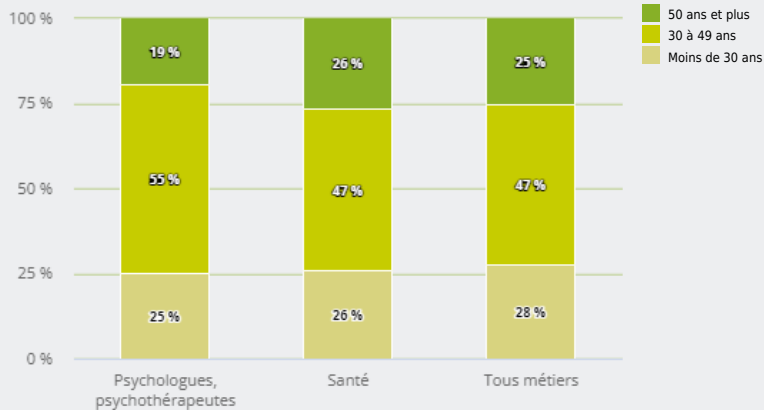

MÉTIERS

MÉTIERS DES DOMAINES D'EXCELLENCE
(DOMEX)

PSYCHOLOGUES, PSYCHOTHÉRAPEUTES

MARCHÉ DU TRAVAIL

QUI RECHERCHE **UN EMPLOI DANS CE MÉTIER** EN RÉGION ?

L'ÂGE DES DEMANDEURS D'EMPLOI POSITIONNÉS SUR CE MÉTIER

23 %

des demandeurs d'emploi inscrits sur ce métier ont 50 ans ou plus

1 270

demandeurs d'emploi recherchent un emploi dans ce métier, soit

0,2 %

de l'ensemble des demandeurs d'emploi

- 4 %

de demandeurs d'emploi entre 2017 et 2022 inscrits sur ce métier (- 8 % tous métiers)

47 %

sont inscrits au chômage depuis un an ou plus (44 % tous métiers)

LE NIVEAU DE FORMATION DES DEMANDEURS D'EMPLOI POSITIONNÉS SUR CE MÉTIER

93 %

des demandeurs d'emploi inscrits sur ce métier ont un niveau «diplôme du supérieur»