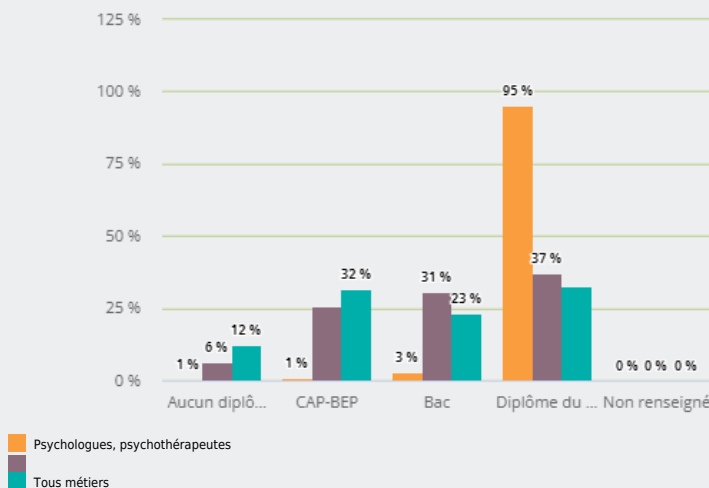

MÉTIERS

MÉTIERS DES DOMAINES D'EXCELLENCE
(DOMEX)

PSYCHOLOGUES, PSYCHOTHÉRAPEUTES

MARCHÉ DU TRAVAIL

QUI RECHERCHE **UN EMPLOI DANS CE MÉTIER** EN RÉGION ?

L'ÂGE DES DEMANDEURS D'EMPLOI POSITIONNÉS SUR CE MÉTIER

23 %

des demandeurs d'emploi inscrits sur ce métier ont 50 ans ou plus

1 270

demandeurs d'emploi recherchent un emploi dans ce métier, soit

0,2 %

de l'ensemble des demandeurs d'emploi

- 4 %

de demandeurs d'emploi entre 2017 et 2022 inscrits sur ce métier (- 8 % tous métiers)

47 %

sont inscrits au chômage depuis un an ou plus (44 % tous métiers)

LE NIVEAU DE FORMATION DES DEMANDEURS D'EMPLOI POSITIONNÉS SUR CE MÉTIER

93 %

des demandeurs d'emploi inscrits sur ce métier ont un niveau «diplôme du supérieur»

89 %

sont des femmes (52 % tous métiers)

LE NIVEAU DE QUALIFICATION DES DEMANDEURS D'EMPLOI POSITIONNÉS SUR CE MÉTIER

46 %

des demandeurs d'emploi inscrits sur ce métier ont une qualification de «cadre»

L'ANCIENNETÉ D'INSCRIPTION DES DEMANDEURS D'EMPLOI POSITIONNÉS SUR CE MÉTIER