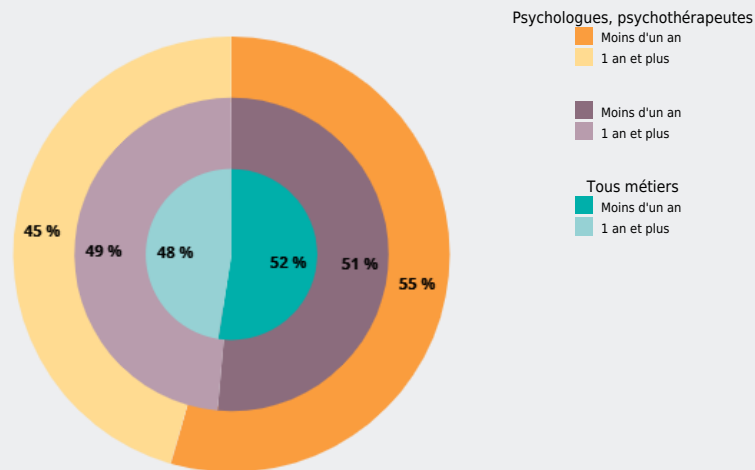

47 %

sont inscrits au chômage depuis un an ou plus (44 % tous métiers)

LE NIVEAU DE FORMATION DES DEMANDEURS D'EMPLOI POSITIONNÉS SUR CE MÉTIER

93 %

des demandeurs d'emploi inscrits sur ce métier ont un niveau «diplôme du supérieur»

89 %

sont des femmes (52 % tous métiers)

LE NIVEAU DE QUALIFICATION DES DEMANDEURS D'EMPLOI POSITIONNÉS SUR CE MÉTIER

46 %

des demandeurs d'emploi inscrits sur ce métier ont une qualification de «cadre»

L'ANCIENNETÉ D'INSCRIPTION DES DEMANDEURS D'EMPLOI POSITIONNÉS SUR CE MÉTIER

53 %

des demandeurs d'emploi inscrits sur ce métier ont une ancienneté de «Moins d'un an»

LE MÉTIER RECHERCHÉ À UN NIVEAU PLUS DÉTAILLÉ

100 %

des demandeurs d'emploi sont inscrits sur le Rome «Psychologie»