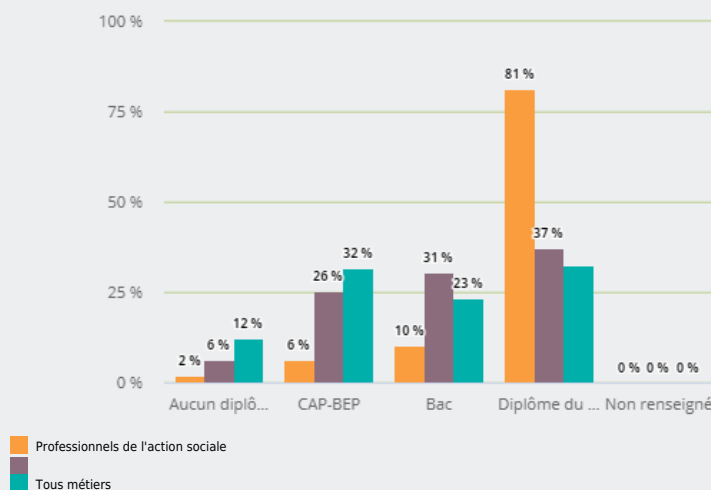

MÉTIERS

MÉTIERS DES DOMAINES D'EXCELLENCE
(DOMEX)

PROFESSIONNELS DE L'ACTION SOCIALE

MARCHÉ DU TRAVAIL

QUI RECHERCHE **UN EMPLOI DANS CE MÉTIER** EN RÉGION ?

L'ÂGE DES DEMANDEURS D'EMPLOI POSITIONNÉS SUR CE MÉTIER

25 %

des demandeurs d'emploi inscrits sur ce métier ont 50 ans ou plus

1 720

demandeurs d'emploi recherchent un emploi dans ce métier, soit

0,3 %

de l'ensemble des demandeurs d'emploi

- 13 %

de demandeurs d'emploi entre 2017 et 2022 inscrits sur ce métier (- 8 % tous métiers)

46 %

sont inscrits au chômage depuis un an ou plus (44 % tous métiers)

LE NIVEAU DE FORMATION DES DEMANDEURS D'EMPLOI POSITIONNÉS SUR CE MÉTIER

77 %

des demandeurs d'emploi inscrits sur ce métier ont un niveau «diplôme du supérieur»