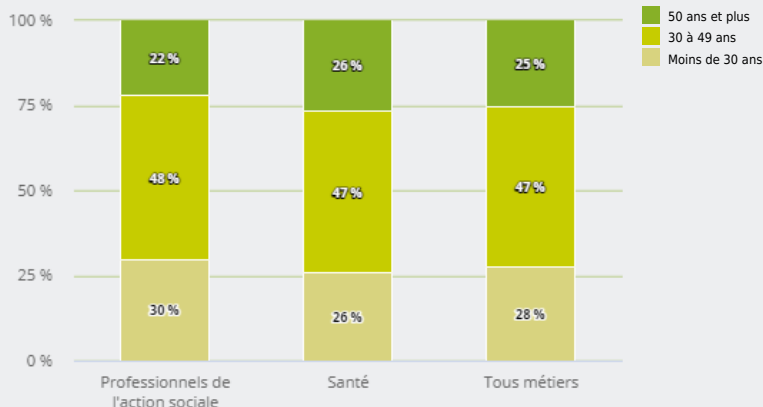

MÉTIERS

MÉTIERS DES DOMAINES D'EXCELLENCE
(DOMEX)

PROFESSIONNELS DE L'ACTION SOCIALE

MARCHÉ DU TRAVAIL

QUI RECHERCHE **UN EMPLOI DANS CE MÉTIER** EN RÉGION ?

L'ÂGE DES DEMANDEURS D'EMPLOI POSITIONNÉS SUR CE MÉTIER

25 %

des demandeurs d'emploi inscrits sur ce métier ont 50 ans ou plus

1 720

demandeurs d'emploi recherchent un emploi dans ce métier, soit

0,3 %

de l'ensemble des demandeurs d'emploi

- 13 %

de demandeurs d'emploi entre 2017 et 2022 inscrits sur ce métier (- 8 % tous métiers)

46 %

sont inscrits au chômage depuis un an ou plus (44 % tous métiers)

LE NIVEAU DE FORMATION DES DEMANDEURS D'EMPLOI POSITIONNÉS SUR CE MÉTIER

77 %

des demandeurs d'emploi inscrits sur ce métier ont un niveau «diplôme du supérieur»