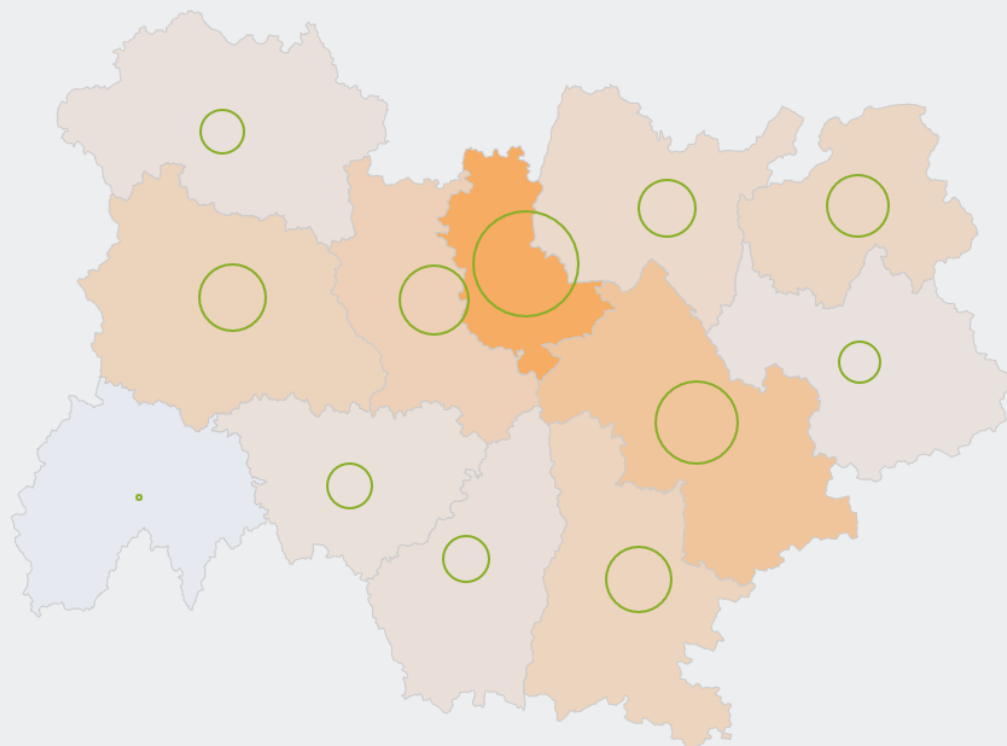

61 %

des demandeurs d'emploi sont inscrits sur le Rome «Action sociale»

LES PERSONNES RECHERCHANT CE MÉTIER PAR DÉPARTEMENT

23,8 %

des personnes recherchant ce métier se situent dans le département du Rhône (24,3 % tous métiers)