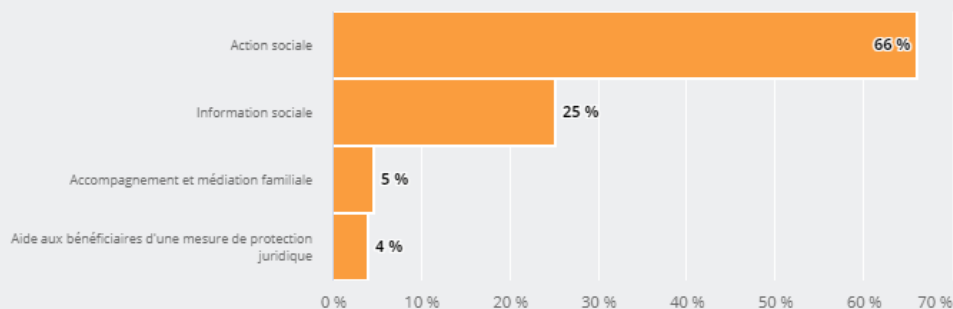

L'ANCIENNETÉ D'INSCRIPTION DES DEMANDEURS D'EMPLOI POSITIONNÉS SUR CE MÉTIER

54 %

des demandeurs d'emploi inscrits sur ce métier ont une ancienneté de «Moins d'un an»

LE MÉTIER RECHERCHÉ À UN NIVEAU PLUS DÉTAILLÉ

61 %

des demandeurs d'emploi sont inscrits sur le Rome «Action sociale»

LES PERSONNES RECHERCHANT CE MÉTIER PAR DÉPARTEMENT

23,8 %

des personnes recherchant ce métier se situent dans le département du Rhône (24,3 % tous métiers)