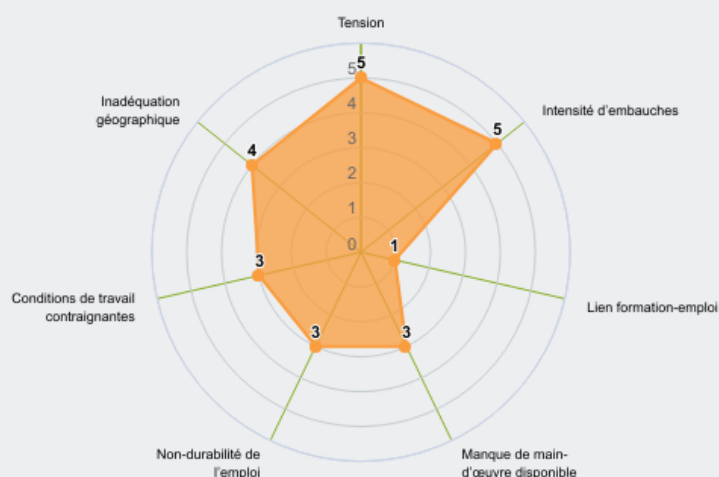

## MÉTIERS

MÉTIERS DES DOMAINES D'EXCELLENCE  
(DOMEX)

OUVRIERS NON QUALIFIÉS DU SECOND ŒUVRE DU  
BÂTIMENT

### MARCHÉ DU TRAVAIL

QUELLES SONT **LES TENSIONS SUR CE MÉTIER** EN RÉGION ?

### LES FACTEURS POTENTIELS À L'ORIGINE DES TENSIONS

**Niveau de tension / Niveau du facteur**  
 5 - tension élevée / très fort  
 4 - tension / fort  
 3 - tension moyenne / moyen  
 2 - faible tension / faible  
 1 - sans tension / très faible  
 0 - non disponible / non disponible