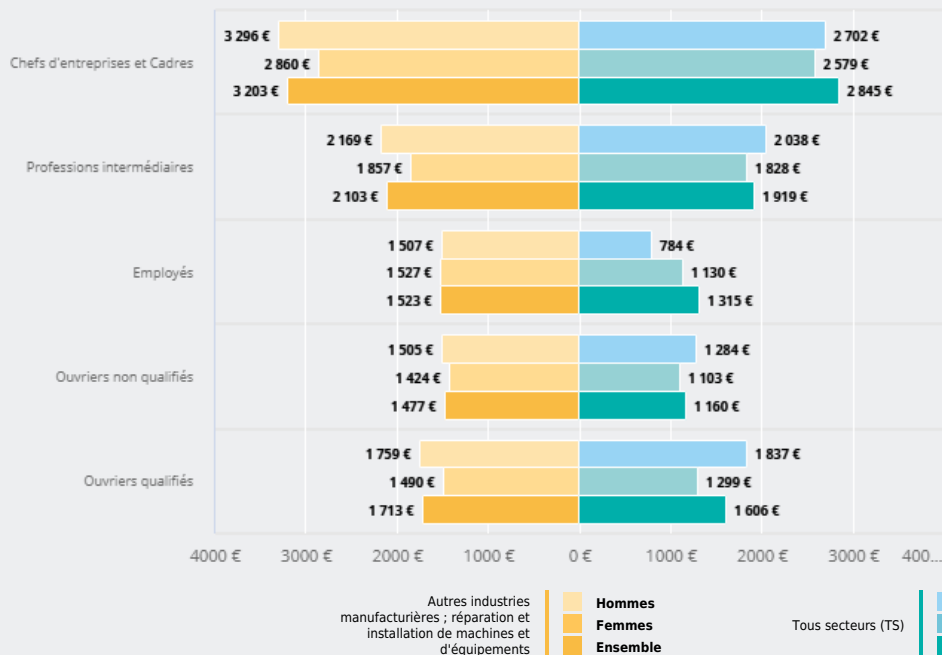

Secteurs / Secteurs d'activités : Autres industries manufacturières ; réparation et installation de machines et d'équipements

EMPLOI, MÉTIERS / QUELLES SONT LES CARACTÉRISTIQUES DES ACTIFS EN EMPLOI DE CE SECTEUR ?

CATÉGORIES SOCIOPROFESSIONNELLES (CSP) DES ACTIFS ¹ EN EMPLOI

33 %

des actifs en emploi de ce secteur sont des ouvriers (20 % tous secteurs)

Autres industries manufacturières ; réparation et installation de machines et d'équipements
Secteur secondaire
Tous secteurs

SALAIRE MENSUEL NET MOYEN POUR LES SALARIÉS, PAR CATÉGORIE SOCIOPROFESSIONNELLE (CSP) ET SEXE

Source : Insee - RP au lieu de résidence, DSN Base Tous Salariés.

Notes :

¹ Emplois salariés et non salariés

Secteurs / Secteurs d'activités : Autres industries manufacturières ; réparation et installation de machines et d'équipements