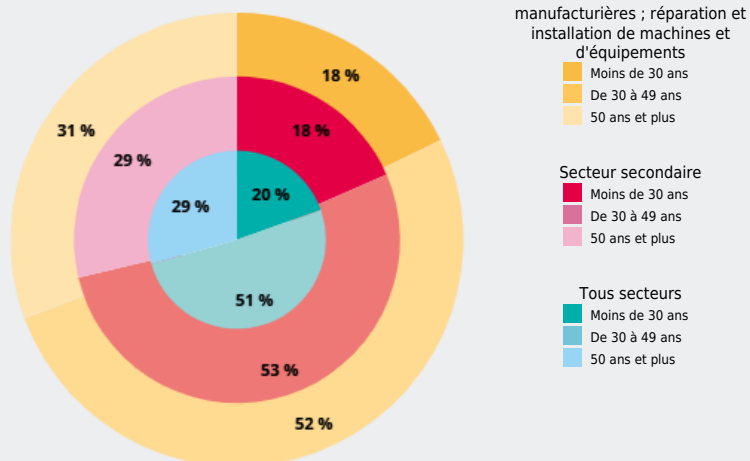

SECTEURS

SECTEURS D'ACTIVITÉS

AUTRES INDUSTRIES MANUFACTURIÈRES ; RÉPARATION ET
INSTALLATION DE MACHINES ET D'ÉQUIPEMENTS

EMPLOI, MÉTIERS

QUELLES SONT LES **CARACTÉRISTIQUES DES ACTIFS EN EMPLOI** DE CE SECTEUR ?

Secteurs / Secteurs d'activités : Autres industries manufacturières ; réparation et installation de machines et d'équipements

EMPLOI, MÉTIERS / QUELLES SONT LES CARACTÉRISTIQUES DES ACTIFS EN EMPLOI DE CE SECTEUR ?

ÂGE DES ACTIFS ¹ EN EMPLOI

31 %

des actifs en emploi de ce secteur ont 50 ans et plus (30 % tous secteurs)

18 %

des actifs en emploi de ce secteur ont moins de 30 ans (20 % tous secteurs)

30 %

des actifs en emploi de ce secteur sont des femmes (48 % tous secteurs)