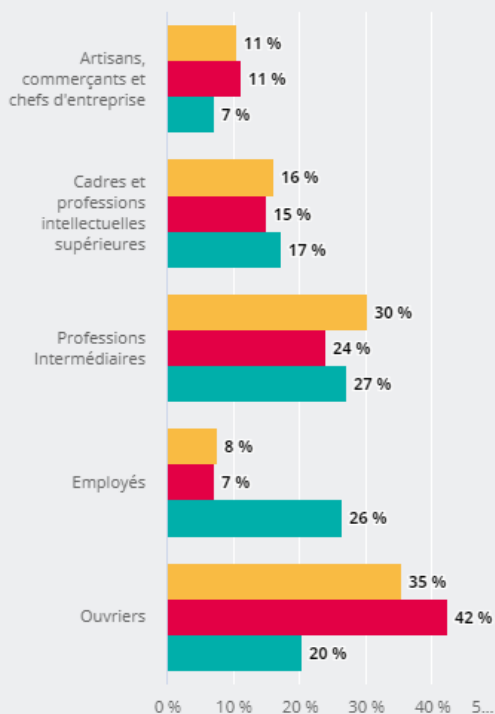

ÂGE DES ACTIFS ¹ EN EMPLOI

31 %

des actifs en emploi de ce secteur ont 50 ans et plus (30 % tous secteurs)

18 %

des actifs en emploi de ce secteur ont moins de 30 ans (20 % tous secteurs)

30 %

des actifs en emploi de ce secteur sont des femmes (48 % tous secteurs)

NIVEAU DE DIPLÔME OBTENU DES ACTIFS ¹ EN EMPLOI

40 %

des actifs en emploi de ce secteur ont un diplôme d'études supérieures (44 % tous secteurs)

Autres industries manufacturières ; réparation et installation de machines et d'équipements
Secteur secondaire
Tous secteurs

Secteurs / Secteurs d'activités : Autres industries manufacturières ; réparation et installation de machines et d'équipements

EMPLOI, MÉTIERS / QUELLES SONT LES CARACTÉRISTIQUES DES ACTIFS EN EMPLOI DE CE SECTEUR ?

CATÉGORIES SOCIOPROFESSIONNELLES (CSP) DES ACTIFS ¹ EN EMPLOI

33 %

des actifs en emploi de ce secteur sont des ouvriers (20 % tous secteurs)

Autres industries manufacturières ; réparation et installation de machines et d'équipements
Secteur secondaire
Tous secteurs