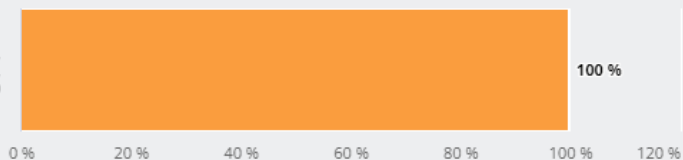

LES MÉTIERS À UN NIVEAU PLUS DÉTAILLÉ

100 % des personnes exerçant ce métier sont «Agents de maîtrise en entretien général, installation, travaux neufs (hors mécanique, électromécanique, électronique)»

Agents de maîtrise en entretien général, installation, travaux neufs (hors mécanique, électromécanique, électronique)