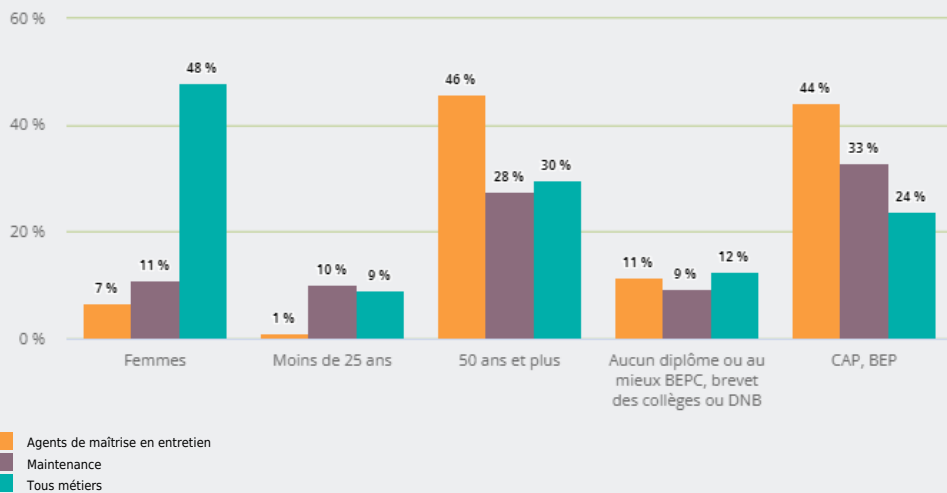

LES PUBLICS DU PIC EXERÇANT CE MÉTIER

Source : Insee - RP au lieu de résidence, RP au lieu de travail .