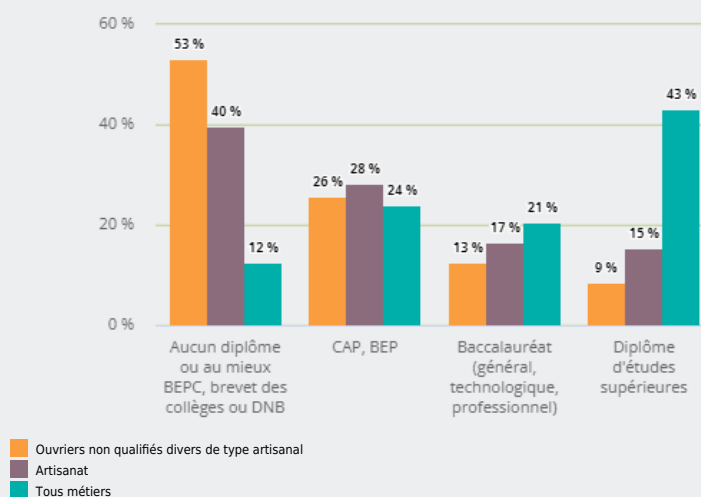

MÉTIERS

FAMILLES PROFESSIONNELLES
DÉTAILLÉES

OUVRIERS NON QUALIFIÉS DIVERS DE TYPE ARTISANAL

EMPLOI

QUI EXERCE CE **MÉTIER** EN RÉGION ?

L'ÂGE DES PERSONNES EXERÇANT CE MÉTIER

26 %

des personnes exerçant ce métier ont 50 ans ou plus

13 900

personnes exercent ce métier, soit

0,4 %

des emplois de la région en 2020

- 6 %

d'emploi entre 2008 et 2020 dans ce métier (+ 7 % tous métiers)

49 %

de femmes (48 % tous métiers)

LE NIVEAU DE FORMATION DES PERSONNES EXERÇANT CE MÉTIER

51 %

des personnes exerçant ce métier ont un aucun diplôme ou au mieux BEPC, brevet des collèges ou DNB

LES PERSONNES EXERÇANT CE MÉTIER PAR DÉPARTEMENT