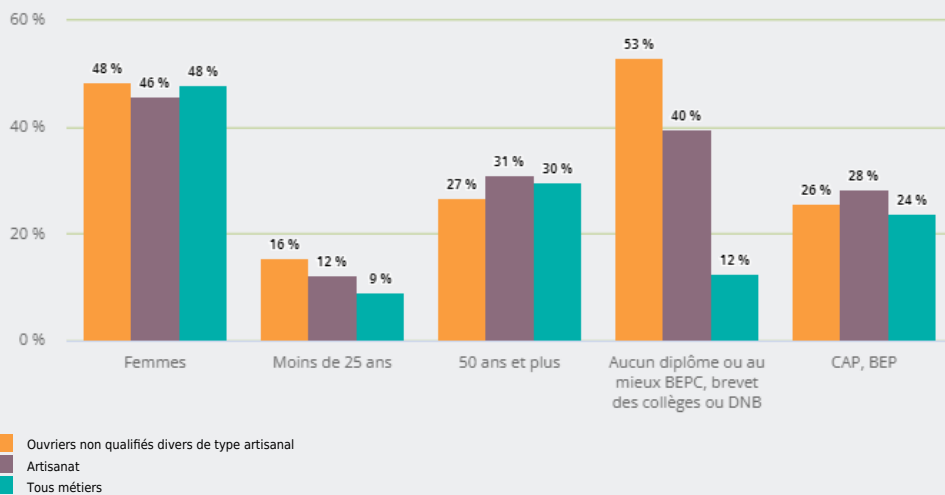

13 900

personnes exercent ce métier, soit

0,4 %

des emplois de la région en 2020

- 6 %

d'emploi entre 2008 et 2020 dans ce métier (+ 7 % tous métiers)

49 %

de femmes (48 % tous métiers)

LE NIVEAU DE FORMATION DES PERSONNES EXERÇANT CE MÉTIER

51 %

des personnes exerçant ce métier ont un aucun diplôme ou au mieux BEPC, brevet des collèges ou DNB

LES PERSONNES EXERÇANT CE MÉTIER PAR DÉPARTEMENT

21,1 % des personnes exerçant ce métier se situent dans le département du Rhône (27,7 % tous métiers)

Personnes exerçant ce métier en %
0 5 10 15 20 25

Personnes exerçant ce métier

LES MÉTIERS À UN NIVEAU PLUS DÉTAILLÉ

100 % des personnes exerçant ce métier sont «Ouvriers non qualifiés divers de type artisanal»

LES PUBLICS DU PIC EXERÇANT CE MÉTIER

Source : Insee - RP au lieu de résidence, RP au lieu de travail .