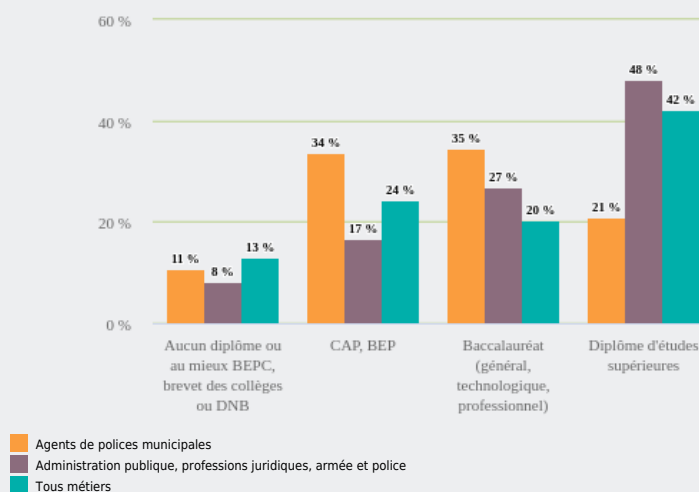

MÉTIERS

FAMILLES PROFESSIONNELLES
DÉTAILLÉES

AGENTS DE POLICES MUNICIPALES

EMPLOI

QUI EXERCE CE **MÉTIER** EN RÉGION ?

L'ÂGE DES PERSONNES EXERÇANT CE MÉTIER

25 %

des personnes exerçant ce métier ont 50 ans ou plus

2 870

personnes exercent ce métier, soit

0,1 %

des emplois de la région en 2020

+ 31 %

d'emploi entre 2008 et 2020 dans ce métier (+ 7 % tous métiers)

20 %

de femmes (48 % tous métiers)

LE NIVEAU DE FORMATION DES PERSONNES EXERÇANT CE MÉTIER

42 %

des personnes exerçant ce métier ont un baccalauréat (général, technologique, professionnel)

LES PERSONNES EXERÇANT CE MÉTIER PAR DÉPARTEMENT

30,6 % des personnes exerçant ce métier se situent dans le département du Rhône (27,7 % tous métiers)