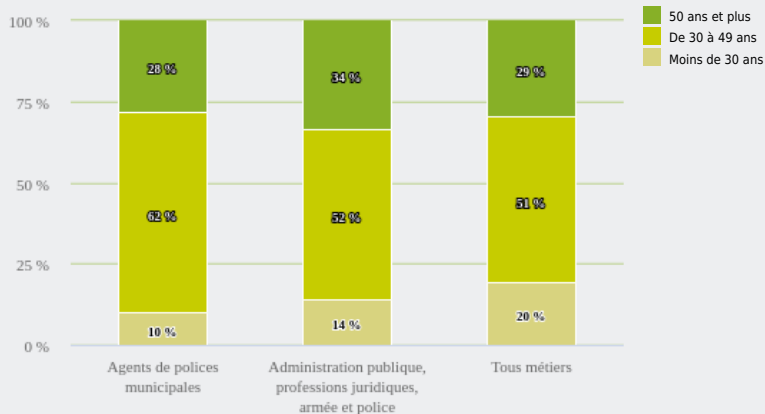

MÉTIERS

FAMILLES PROFESSIONNELLES
DÉTAILLÉES

AGENTS DE POLICES MUNICIPALES

EMPLOI

QUI EXERCE CE **MÉTIER** EN RÉGION ?

L'ÂGE DES PERSONNES EXERÇANT CE MÉTIER

25 %

des personnes exerçant ce métier ont 50 ans ou plus

2 870

personnes exercent ce métier, soit

0,1 %

des emplois de la région en 2020

+ 31 %

d'emploi entre 2008 et 2020 dans ce métier (+ 7 % tous métiers)

20 %

de femmes (48 % tous métiers)