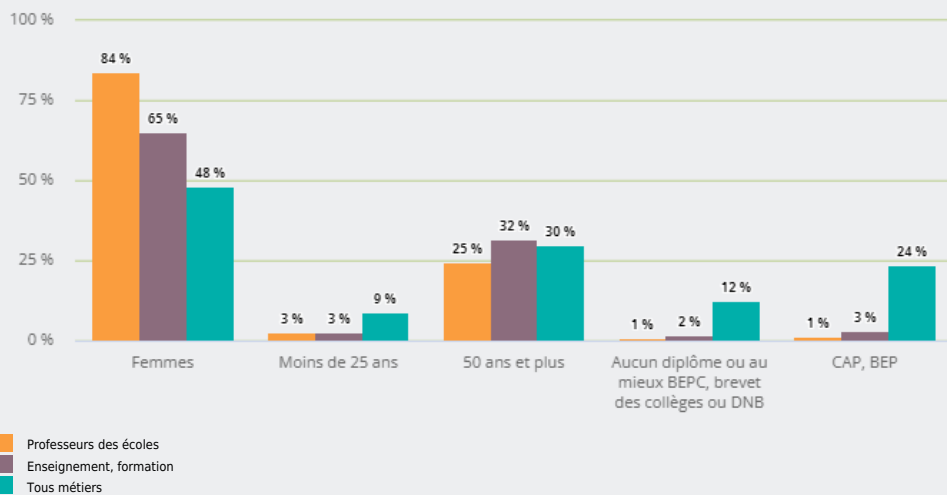

LES PUBLICS DU PIC EXERÇANT CE MÉTIER

Source : Insee - RP au lieu de résidence, RP au lieu de travail .