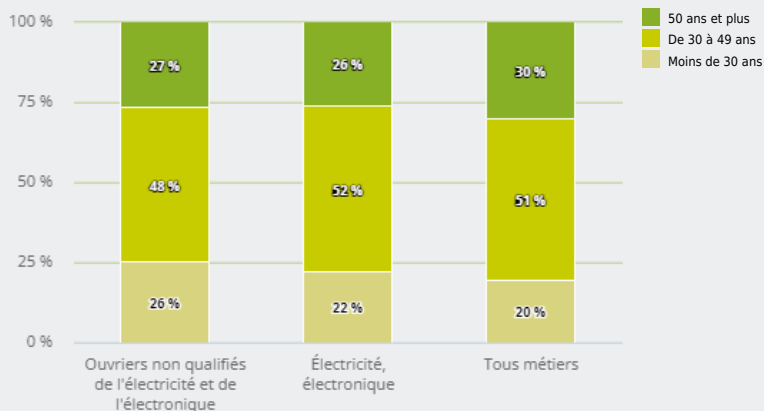

MÉTIERS

FAMILLES PROFESSIONNELLES
REGROUPÉES

OUVRIERS NON QUALIFIÉS DE L'ÉLECTRICITÉ ET DE
L'ÉLECTRONIQUE

EMPLOI

QUI EXERCE CE **MÉTIER** EN RÉGION ?

L'ÂGE DES PERSONNES EXERÇANT CE MÉTIER

27 %

des personnes exerçant ce métier ont 50 ans ou plus

6 470

personnes exercent ce métier, soit

0,2 %

des emplois de la région en 2020

- 34 %

d'emploi entre 2008 et 2020 dans ce métier (+ 7 % tous métiers)

36 %

de femmes (48 % tous métiers)