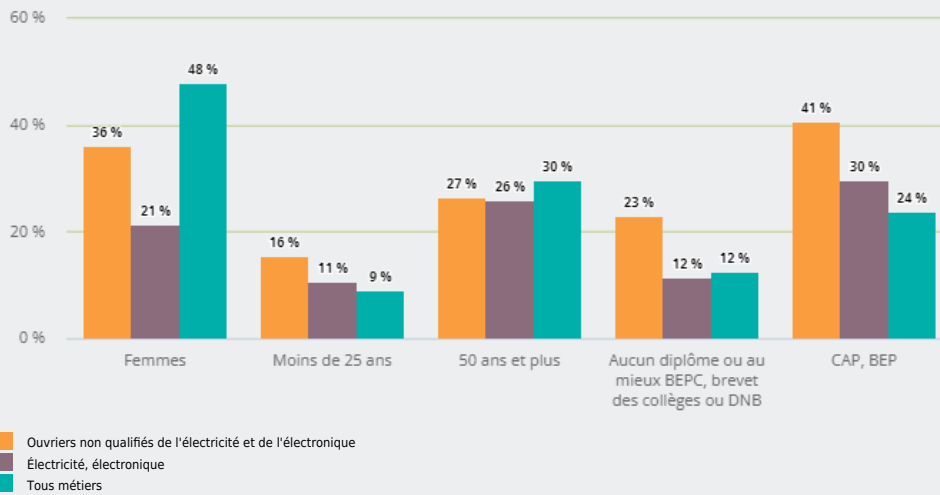

MÉTIERS

FAMILLES PROFESSIONNELLES
REGROUPÉES

OUVRIERS NON QUALIFIÉS DE L'ÉLECTRICITÉ ET DE
L'ÉLECTRONIQUE

EMPLOI

QUI EXERCE CE **MÉTIER** EN RÉGION ?

L'ÂGE DES PERSONNES EXERÇANT CE MÉTIER

27 %

des personnes exerçant ce métier ont 50 ans ou plus

6 470

personnes exercent ce métier, soit

0,2 %

des emplois de la région en 2020

- 34 %

d'emploi entre 2008 et 2020 dans ce métier (+ 7 % tous métiers)

36 %

de femmes (48 % tous métiers)

LE NIVEAU DE FORMATION DES PERSONNES EXERÇANT CE MÉTIER

41 %

des personnes exerçant ce métier ont un CAP, BEP

LES PERSONNES EXERÇANT CE MÉTIER PAR DÉPARTEMENT

23,8 % des personnes exerçant ce métier se situent dans le département de l'Isère (15,3 % tous métiers)

LES MÉTIERS À UN NIVEAU PLUS DÉTAILLÉ

100 % des personnes exerçant ce métier sont «Ouvriers non qualifiés de l'électricité et de l'électronique»

LES PUBLICS DU PIC EXERÇANT CE MÉTIER

Source : Insee - RP au lieu de résidence, RP au lieu de travail .