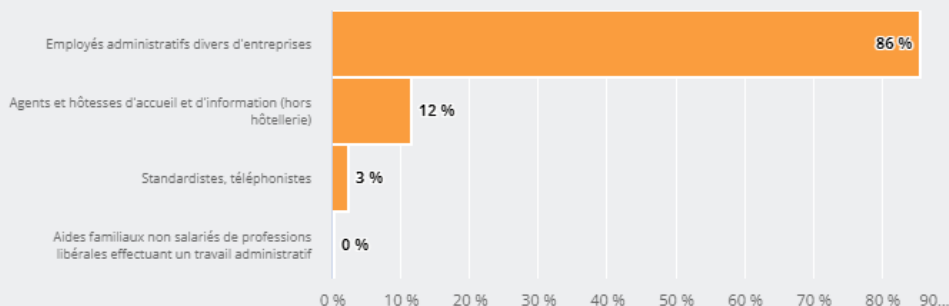

MÉTIERS

FAMILLES PROFESSIONNELLES
REGROUPÉES

EMPLOYÉS ADMINISTRATIFS D'ENTREPRISE

EMPLOI

QUI EXERCE CE **MÉTIER** EN RÉGION ?

L'ÂGE DES PERSONNES EXERÇANT CE MÉTIER

25 %

des personnes exerçant ce métier ont 50 ans ou plus

LES MÉTIERS À UN NIVEAU PLUS DÉTAILLÉ

86 % des personnes exerçant ce métier sont «Employés administratifs divers d'entreprises»

LES PUBLICS DU PIC EXERÇANT CE MÉTIER

Source : Insee - RP au lieu de résidence, RP au lieu de travail .