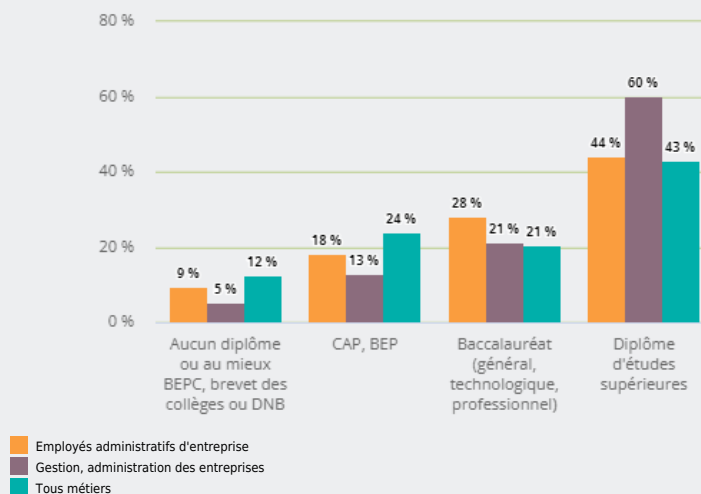

MÉTIERS

FAMILLES PROFESSIONNELLES
REGROUPÉES

EMPLOYÉS ADMINISTRATIFS D'ENTREPRISE

EMPLOI

QUI EXERCE CE **MÉTIER** EN RÉGION ?

L'ÂGE DES PERSONNES EXERÇANT CE MÉTIER

25 %

des personnes exerçant ce métier ont 50 ans ou plus

68 320

personnes exercent ce métier, soit

2,0 %

des emplois de la région en 2020

+ 9 %

d'emploi entre 2008 et 2020 dans ce métier (+ 7 % tous métiers)

76 %

de femmes (48 % tous métiers)

LE NIVEAU DE FORMATION DES PERSONNES EXERÇANT CE MÉTIER

46 %

des personnes exerçant ce métier ont un diplôme d'études supérieures

LES PERSONNES EXERÇANT CE MÉTIER PAR DÉPARTEMENT

34,8 % des personnes exerçant ce métier se situent dans le département du Rhône (27,7 % tous métiers)