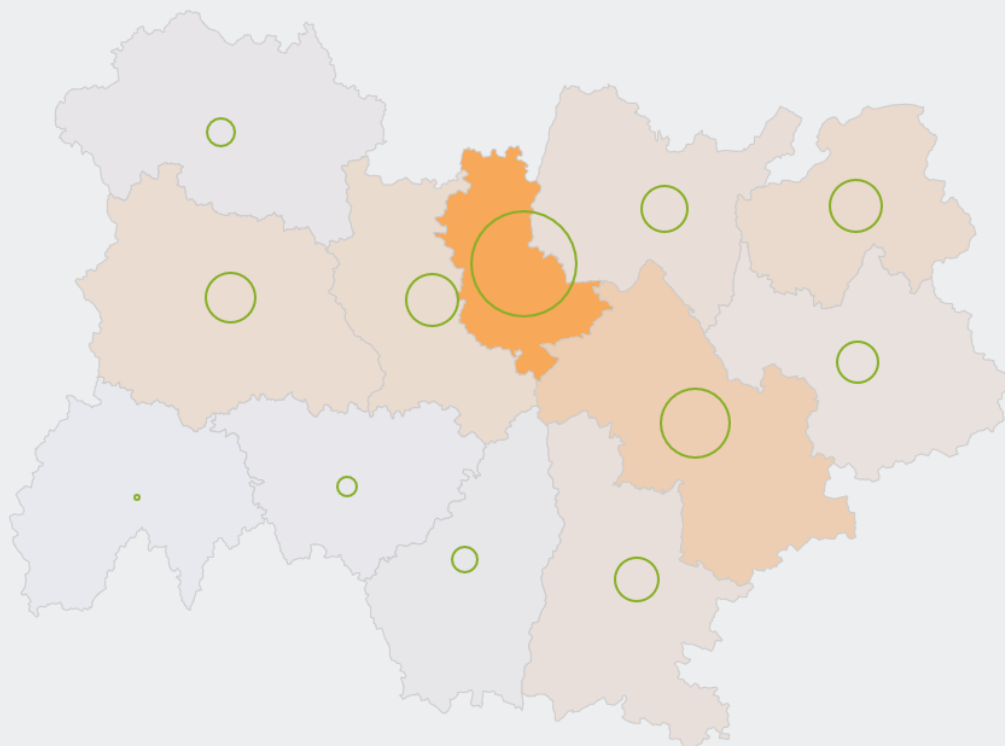

68 320

personnes exercent ce métier, soit

2,0 %

des emplois de la région en 2020

+ 9 %

d'emploi entre 2008 et 2020 dans ce métier (+ 7 % tous métiers)

76 %

de femmes (48 % tous métiers)

LE NIVEAU DE FORMATION DES PERSONNES EXERÇANT CE MÉTIER

46 %

des personnes exerçant ce métier ont un diplôme d'études supérieures

LES PERSONNES EXERÇANT CE MÉTIER PAR DÉPARTEMENT

34,8 % des personnes exerçant ce métier se situent dans le département du Rhône (27,7 % tous métiers)

LES MÉTIERS À UN NIVEAU PLUS DÉTAILLÉ

86 % des personnes exerçant ce métier sont «Employés administratifs divers d'entreprises»

LES PUBLICS DU PIC EXERÇANT CE MÉTIER

Source : Insee - RP au lieu de résidence, RP au lieu de travail .